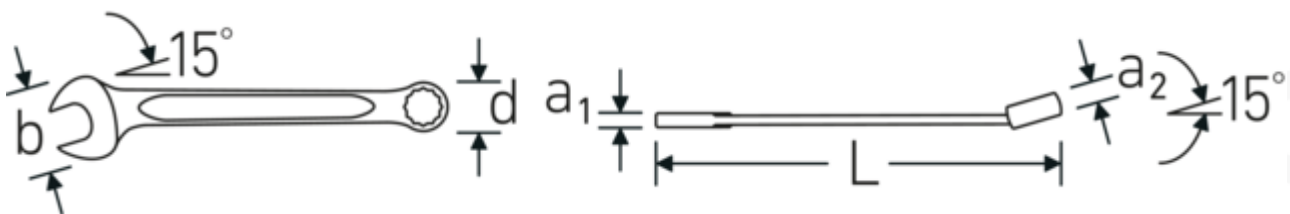

Anti-Slip-Drive

Den speciella AS-Drive-profilen möjliggör hög kraftöverföring till skruvarnas och bultarnas ytor utan att skada dem. Detta förhindrar också att skruvhuvudet slits av.

Dubbel T-profil

Våra kombinations- och u-ringnycklar har en extra fördjupning i mitten av verktyget. Precis som principen med en dubbel T-balk ger detta en enorm bärförmåga och maximal styrka samtidigt som vikten minskas.

Tunnväggiga ringar

Ringens tunna väggdiameter underlättar arbete i trånga utrymmen. Ringsidorna är högre än standardmuttrarna, vilket förhindrar klämning.

Offset Shaft Design

Våra skiftnycklar är specialutformade med extra förstärkning i de belastningszoner där den största kraften appliceras - nämligen vid förbindelsen mellan käften och skftet - för att förhindra deformation.

Technical Drawing.

Technical Attributes.

a1	8,9 mm
a2	16 mm
Bredd mm (b)	64 mm
d	41,4 mm
DIN	DIN 3113 Form A / ISO 7738 Form A

Logistics data.

Djup mm (IFS)	333
Bredd mm (IFS)	64
Höjd mm (IFS)	16
Längd (packad, mm)	340
Bredd (packad, mm)	80