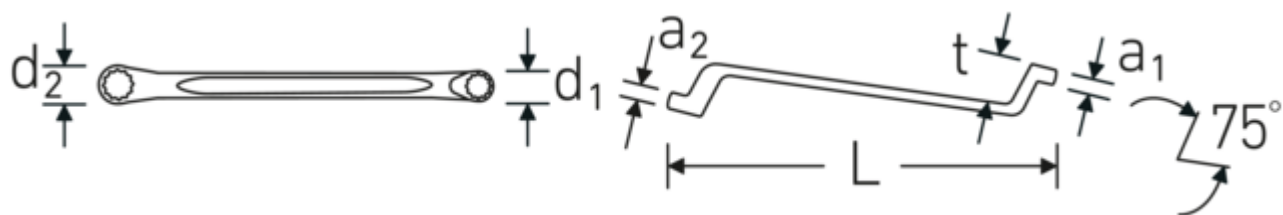

Dobbelt ringnøgle

StahlwilleSTABIL® 20

Art. nr. 41041415

GTIN 4018754020928

Model StahlwilleSTABIL 20 14 x 15

Betegnelse.

Doppeltringnøgle StahlwilleSTABIL Str. 14 x 15 mm L.245mm

Egenskaber.

StahlwilleSTABIL®

- dybforkrøppet
- DIN 838/ISO 10104
- Chrome Alloy Steel, forkromet

Fordele.

dybt forkrøppet

Teknologier og funktioner.

Anti-Slip-Drive

Den specielle AS-Drive profil muliggør høj kraftoverførsel til skruernes og boltens flader uden at beskadige dem. Dette forhindrer også, at skruehovedet rives af.

Tyndvæggede ringe

Vores ringes tynde vægddiameter gør det nemmere at arbejde på trange steder. Ringsiderne er højere end standardmøtrikker, hvilket forhindrer fastklemning.

Teknisk tegning.

Tekniske egenskaber.

a1	10 mm
a2	12 mm
Udgangsprofil	Dobbeltsekskant AS-drive
d1	21,3 mm
d2	22,6 mm
Længde mm. (L)	245 mm
Nøglestørrelse 1 [mm.]	14 mm
Ringposition	75 °
Nøglestørrelse 2 [mm.]	15 mm
t	27 mm

Logistiske data.