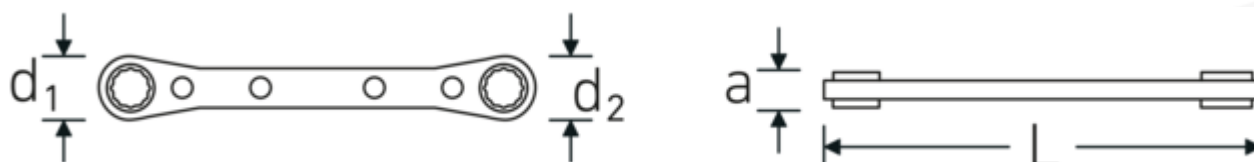

Rysunek techniczny.

Atrybuty techniczne.

a	12 mm
Profil wyjściowy	Spline-Drive
d1	26 mm
d2	30 mm
Rozmiar profilu wyjściowego	16 x 18

Dane logistyczne.

Głębokość mm (IFS)	174
Szerokość mm (IFS)	29
Wysokość mm (IFS)	10
Długość (w opakowaniu, mm)	175