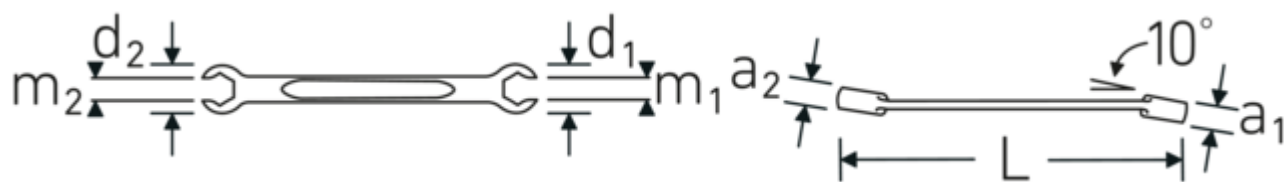

Åben dobbelt ringnøgle, vinklet, OPEN RING

OPEN RING 24

Art. nr. 41081012
GTIN 4018754021918
Model OPEN RING 24 10 x 12

Betegnelse.

Doppeltringnøgle åben vinklet OPEN RING Str. 10 x 12 mm L.160mm

Egenskaber.

- med sekskant
- DIN 3118/ISO 3318
- Chrome-Alloy-Steel, forkromet

Fordele.

med sekskant

Teknologier og funktioner.

Anti-Slip-Drive

Den specielle AS-Drive profil muliggør høj kraftoverførsel til skruernes og boltens flader uden at beskadige dem. Dette forhindrer også, at skruehovedet rives af.

Tyndvæggede ringe

Vores ringes tynde vægdiаметer gør det nemmere at arbejde på trange steder. Ringsiderne er højere end standardmøtrikker, hvilket forhindrer fastklemning.

Teknisk tegning.

Tekniske egenskaber.