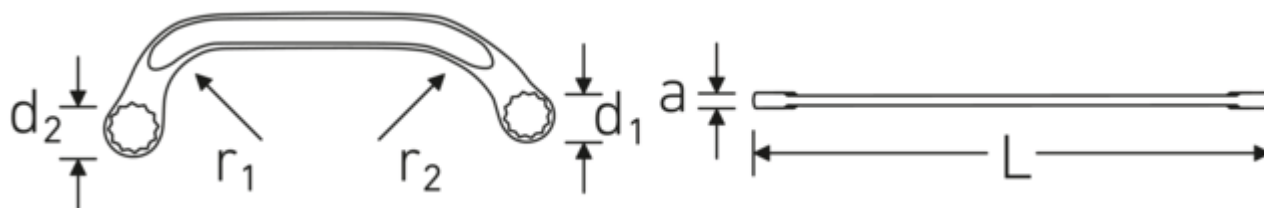

Llaves de dos bocas en estrella STARTER

STARTER 27

Núm. art. **41091922**
GTIN **4018754022090**
Modelo **STARTER 27 19 x 22**

Designación. Llave de doble anillo STARTER SW 19 x 22 mm Long.225mm

Descripción.

- ISO 3318
- Chrome-Alloy-Steel, cromadas

Ventajas.

ISO 3318

Tecnologías y prestaciones.

Anti-Slip-Drive

El perfil especial AS-Drive permite la transmisión de fuerzas elevadas a las superficies planas de los tornillos sin dañarlos. Esto también evita que la cabeza del tornillo se desgarre.

Anillos de pared delgada

El fino diámetro de las paredes de nuestros anillos facilita el trabajo en espacios reducidos. Los lados del anillo son más altos que las tuercas estándar, lo que evita que se atasquen.

Dibujo técnico.

Atributos técnicos.

a	9 mm
Perfil de salida	Hexágono doble AS-drive
d1	28 mm
d2	32 mm
Longitud mm (L)	225 mm
Superficie	cromado
r1	48 mm
r2	67 mm
Anchura de los planos 1 [mm]	19 mm
Anchura de los planos 2 [mm]	22 mm