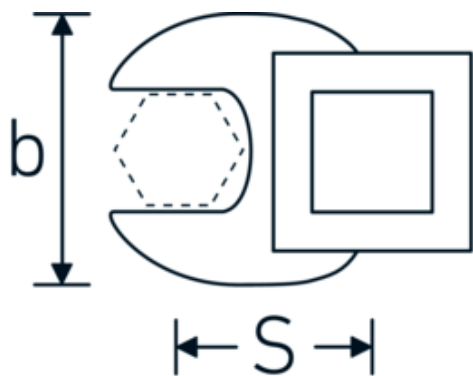

Crowfoot-Schlüssel, metrisch

540

Art.-Nr. 02200046
GTIN 4018754141142
Modell 540 46

Bezeichnung. 3/8 " Crowfoot-Schlüssel SW 46mm L.72mm

Eigenschaften. • Chrome Alloy Steel, verchromt

Technische Zeichnung.

Technische Attribute.

a	8 mm
Antriebsvierkant innen (Zoll)	3/8 "
Breite mm (b)	82 mm
Länge mm (L)	72 mm
S	43,1 mm
Schlüsselweite [mm]	46 mm

Logistikdaten.

Tiefe mm (IFS)	72
Breite mm (IFS)	81
Höhe mm (IFS)	17
WEEE/ElektroG	nicht ear-pflichtig
Länge (verpackt, mm)	80
Breite (verpackt, mm)	81
Höhe (verpackt, mm)	18