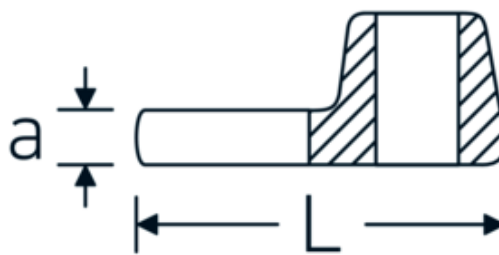

Crowfoot-Schlüssel, metrisch

540

Art.-Nr. 02200046
GTIN 4018754141142
Modell 540 46

Bezeichnung. 3/8 " Crowfoot-Schlüssel SW 46mm L.72mm

Eigenschaften. • Chrome Alloy Steel, verchromt

Technische Zeichnung.

Technische Attribute.

a	8 mm
Antriebsvierkant innen (Zoll)	3/8 "
Breite mm (b)	82 mm
Länge mm (L)	72 mm
S	43,1 mm
Schlüsselweite [mm]	46 mm

Logistikdaten.

Tiefe mm (IFS)	72
Breite mm (IFS)	81
Höhe mm (IFS)	17
WEEE/ElektroG	nicht ear-pflichtig
Länge (verpackt, mm)	80
Breite (verpackt, mm)	81
Höhe (verpackt, mm)	18