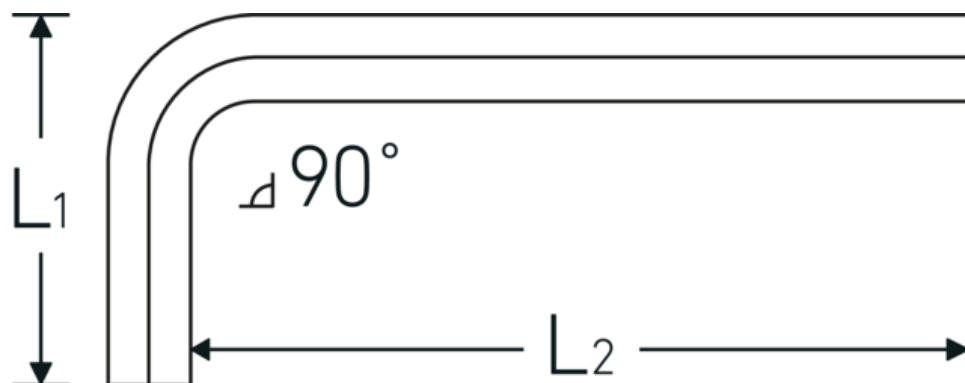

Sechskant-Winkelschraubendreher

10760

Art.-Nr. **43153019**
 GTIN **4018754332212**
 Modell **10760 19**
WINKELSCHRAUBENDREHER
SECHSKANT

Bezeichnung. Sechskant-Winkelschraubendreher Abtriebssechskant 19mm L.70mm x 180mm

Eigenschaften.

- für **metrische** Innensechskantschrauben
- Chrome Alloy Steel, vernickelt (0,9 mm brüniert)
- DIN ISO 2936

Technische Zeichnung.

Technische Attribute.

Abtriebsprofil	Sechskant
Abtriebssechskant außen (mm)	19 mm
DIN	DIN ISO 2936
L1	70 mm
L2	180 mm

Logistikdaten.

Tiefe mm (IFS)	192
Breite mm (IFS)	87
Höhe mm (IFS)	21
WEEE/ElektroG	nicht ear-pflichtig
Länge (verpackt, mm)	250
Breite (verpackt, mm)	105

Höhe (verpackt, mm)	58
Volumen (verpackt, dm³)	1.5225 dm ³
Art.-Nr.	43153019
Gewicht (brutto, kg)	3,010
Gewicht PAP (kg)	0,000
Gewicht PVC (kg)	0,000
GTIN	4018754332212
Ursprungsland AWR	GERMANY
Ursprungsregion	Nordrhein-Westfalen
Zolltarifnr.	82054000
Packnorm	5
Gewicht (g)	603 g