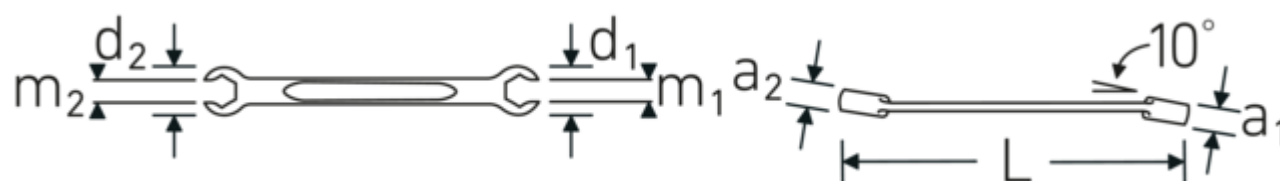

Rysunek techniczny.

Atrybuty techniczne.

a1	8,5 mm
a2	9 mm
Profil wyjściowy	sześciokąt AS-drive
d1	18,5 mm
d2	21,5 mm
DIN	DIN 3118 / ISO 3318
Długość mm (L)	155 mm
m1	6,7 mm
m2	8,6 mm
Szerokość w poprzek mieszkań 1 [mm]	9 mm
Pozycja pierścienia	10 °
Szerokość w poprzek mieszkań 2 [mm]	11 mm

Dane logistyczne.

Głębokość mm (IFS)	150
Szerokość mm (IFS)	22
Wysokość mm (IFS)	11
Długość (w opakowaniu, mm)	152
Szerokość (w opakowaniu, mm)	55
Wysokość (w opakowaniu, mm)	42
Objętość (w opakowaniu, dm³)	0.35112 dm³
Art. nr	41080911
Waga (brutto, kg)	0,540
Waga PAP (kg)	0,000
Waga PVC (kg)	0,008
GTIN	4018754021895
Kraj pochodzenia AWR	GERMANY
Region pochodzenia	Nordrhein-Westfalen
WEEE/ElektroG	nicht ear-pflichtig
Nr taryfy celnej	82041100
Standard pakowania	10
Waga (g)	54 g

Variants.

Art. nr	Nr modelu (ERP)	Oznaczenie	GTIN
41080810	OPEN RING 24 8 x 10	Dwustronny klucz oczkowy otwarty kątowy OPEN RING Rozmiar 8 mm Dł.145mm	4018754021888
41080911	OPEN RING 24 9 x 11	Dwustronny klucz oczkowy otwarty kątowy OPEN RING Rozmiar 9 mm Dł.155mm	4018754021895