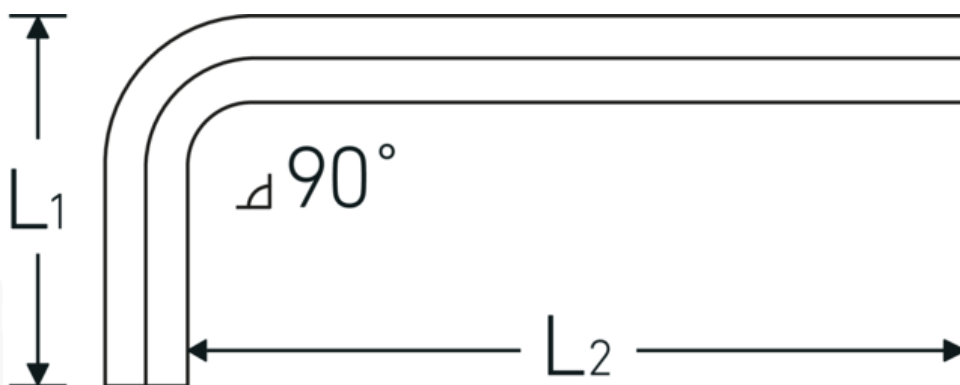

Haakse stiftsleutels

10760

Artikelnr. **43153014**
GTIN **4018754332199**
Model **10760 14**
WINKELSCHRAUBENDREHER
SECHSKANT

Aanwijzing.

Haakse schroevendraaier Uitgang zeshoek 14mm L.56mm x 140mm

Eigenschappen.

- DIN ISO 2936
- voor binnenzeskantbouten
- Chroom-Vanadium, vernikkeld (0,7; 0,9; 1,3 mm gebruineerd)

Voordelen.

DIN ISO 2936

Technische tekening.

Technische kenmerken.

Uitvoerprofiel

Zeskant

Logistieke gegevens.

Diepte mm (IFS)

149

Uitgaande zeskant (mm)	14 mm	Breedte mm (IFS)	69
DIN	DIN ISO 2936	Hoogte mm (IFS)	16
L1	56 mm	Lengte (verpakt, mm)	260
L2	140 mm	Breedte (verpakt, mm)	150
		Hoogte (verpakt, mm)	17
		Volume (verpakt, dm3)	0.663 dm3
		Artikelnr.	43153014
		Gewicht (bruto, KG)	1,274
		Gewicht PAP (KG)	0,000
		Gewicht PVC (KG)	0,008
		GTIN	4018754332199
		Land van oorsprong AWR	GERMANY
		Regio van oorsprong	Nordrhein-Westfalen
		WEEE/ElektroG	nicht ear-pflichtig
		Douanetarief nr.	82054000
		Verpakkingsstandaard	5
		Gewicht (g)	261 g