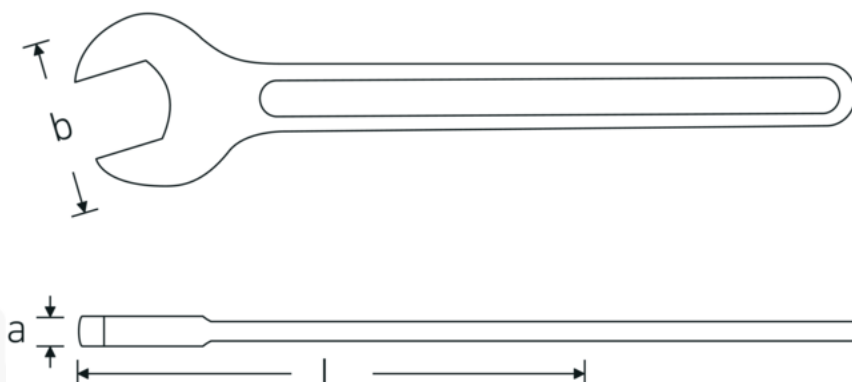

Jednostronne klucze płaskie

4004

Art. nr **40040750**
GTIN **4018754018420**
Modelka **4004 75**

Oznaczenie. klucz płaski jednostronny Rozmiar 75mm Dł.608mm

Właściwości.

- DIN 894 do 85 mm
- stal specjalna, stalowo szary

Zalety.

DIN 894 do 85 mm

Rysunek techniczny.

Atrybuty techniczne.

a 21 mm
Szerokość mm (b) 152 mm

Dane logistyczne.

Głębokość mm (IFS) 606
Szerokość mm (IFS) 151

DIN	DIN 894	Wysokość mm (IFS)	22
Długość mm (L)	608 mm	Długość (w opakowaniu, mm)	606
Szerokość w poprzek mieszkań 1 [mm]	75 mm	Szerokość (w opakowaniu, mm)	151
		Wysokość (w opakowaniu, mm)	22
		Objętość (w opakowaniu, dm ³)	2.013132 dm ³
		Art. nr	40040750
		Waga (brutto, kg)	2,758
		Waga PAP (kg)	0,000
		Waga PVC (kg)	0,000
		GTIN	4018754018420
		Kraj pochodzenia AWR	GERMANY
		Region pochodzenia	Nordrhein-Westfalen
		WEEE/ElektroG	nicht ear-pflichtig
		Nr taryfy celnej	82041100
		Standard pakowania	1
		Waga (g)	2758 g

Variants.

Art. nr	Nr modelu (ERP)	Oznaczenie	GTIN
40040240	4004 24	klucz płaski jednostronny Rozmiar 24mm Dł.215mm	4018754018307
40040270	4004 27	klucz płaski jednostronny Rozmiar 27mm Dł.238mm	4018754018314
40040300	4004 30	klucz płaski jednostronny Rozmiar 30mm Dł.261mm	4018754018321
40040320	4004 32	klucz płaski jednostronny Rozmiar 32mm Dł.273mm	4018754018338
40040360	4004 36	klucz płaski jednostronny Rozmiar 36mm Dł.300mm	4018754018345
40040410	4004 41	klucz płaski jednostronny Rozmiar 41mm Dł.335mm	4018754018352
40040460	4004 46	klucz płaski jednostronny Rozmiar 46mm Dł.369mm	4018754018369
40040500	4004 50	klucz płaski jednostronny Rozmiar 50mm Dł.412mm	4018754018376
40040550	4004 55	klucz płaski jednostronny Rozmiar 55mm Dł.457mm	4018754018383
40040600	4004 60	klucz płaski jednostronny Rozmiar 60mm Dł.492mm	4018754018390