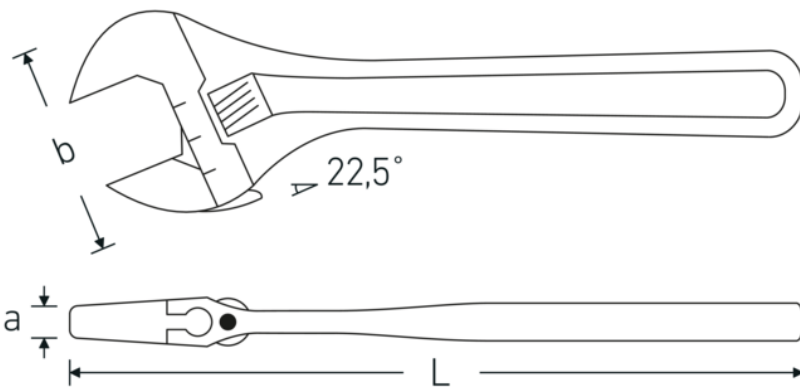

## Adjustable open-ended spanner, metric

4026

Product no. **40260110**  
GTIN **4018754299591**  
Model **4026 10**

**Label.** Adjustable open-ended spanner max.size 34mm L.259mm

- Features.**
- left-handed
  - DIN 3117/ISO 6787 (B shape)
  - ASME B 107.100
  - jaw offset 22.5°
  - Chrome-Vanadium, gunmetal finish

### Technical Drawing.

### Technical Attributes.

a	15,8 mm
Width mm (b)	74 mm
DIN	DIN 3117 / ISO 6787 Form B
Size	10

### Logistics data.

Depth mm (IFS)	255
Width mm (IFS)	68
Height mm (IFS)	15
Length (packed, mm)	257

<b>Length mm (L)</b>	259 mm	<b>Width (packed, mm)</b>	78
<b>Spanner size max.</b>	34 mm	<b>Height (packed, mm)</b>	65
		<b>Volume (packed, dm3)</b>	1.30299 dm3
		<b>Product no.</b>	40260110
		<b>Weight (gross, kg)</b>	2,100
		<b>Weight PAP (kg)</b>	0,000
		<b>Weight PVC (kg)</b>	0,013
		<b>GTIN</b>	4018754299591
		<b>Country of origin AWR</b>	SPAIN
		<b>Region of origin</b>	Ausländischer Ursprung
		<b>WEEE/ElektroG</b>	nicht ear-pflichtig
		<b>Customs tariff no.</b>	82041200
		<b>Packing standard</b>	5
		<b>Weight</b>	490 g