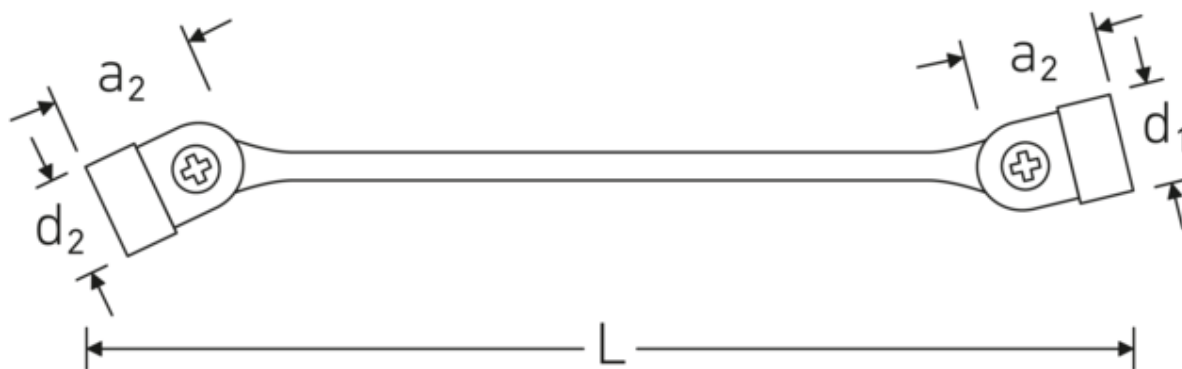

Chiavi doppie a snodo FLEXI

FLEXI 29

Nr. art **43011415**
GTIN **4018754025732**
Modello **FLEXI 29 14 x 15**

Designazione. Chiave doppia a snodo FLEXI Mis. 14 x 15 mm Lar.227mm

Descrizione.

- poligonali
- Chrome-Alloy-Steel, cromate

Vantaggi.

a doppio esagono

Tecnologie e caratteristiche.

Anti-Slip-Drive

Lo speciale profilo AS-Drive consente un'elevata trasmissione di forza sulle parti piatte di viti e bulloni senza danneggiarli. In questo modo si evita anche di spanare la testa della vite.

Profilo a doppia T

Le nostre chiavi combinate e ad anello sono dotate di un ulteriore incavo al centro dell'utensile. Simile al principio di una doppia trave a T, questo sistema offre una straordinaria capacità di serraggio e la massima resistenza, riducendo al contempo il peso.

Disegno tecnico.

Attributi tecnici.

a1	19,7 mm
a2	20,9 mm
Profilo di uscita	Doppio esagonale AS-drive
d1	35 mm
d2	37 mm
Lunghezza mm (L)	227 mm
Larghezza tra le piastre 1 [mm]	14 mm
Larghezza tra le piastre 2 [mm]	15 mm