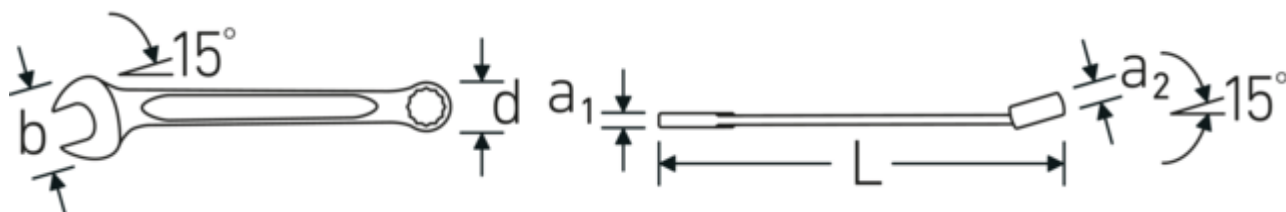

Anti-Slip-Drive

Den speciella AS-Drive-profilen möjliggör hög kraftöverföring till skruvarnas och bultarnas ytor utan att skada dem. Detta förhindrar också att skruvhuvudet slits av.

Dubbel T-profil

Våra kombinations- och u-ringnycklar har en extra fördjupning i mitten av verktyget. Precis som principen med en dubbel T-balk ger detta en enorm bärförmåga och maximal styrka samtidigt som vikten minskas.

Tunnväggiga ringar

Ringens tunna väggdiameter underlättar arbete i trånga utrymmen. Ringsidorna är högre än standardmuttrarna, vilket förhindrar klämning.

Offset Shaft Design

Våra skiftnycklar är specialutformade med extra förstärkning i de belastningszoner där den största kraften appliceras - nämligen vid förbindelsen mellan käften och skftet - för att förhindra deformation.

Technical Drawing.

Technical Attributes.

a1	9,6 mm
a2	17 mm
Bredd mm (b)	74 mm
d	47 mm
DIN	DIN 3113 Form A / ISO 7738 Form A

Logistics data.

Djup mm (IFS)	450
Bredd mm (IFS)	74
Höjd mm (IFS)	9
Längd (packad, mm)	452
Bredd (packad, mm)	75