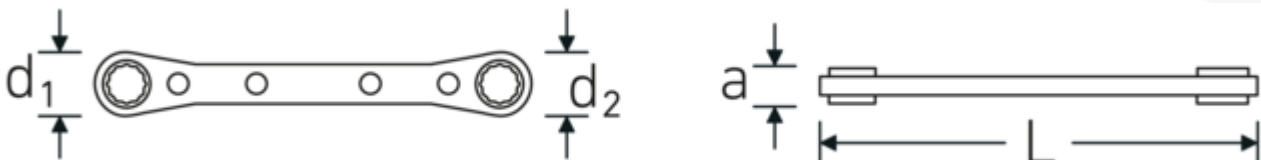

Dubbele ringratelsleutelset, metrisch

25

Artikelnr. 96411302
GTIN 4018754081134
Model 25/4

Aanwijzing.

Dubbele ringratelsleutel set 25/4 9x10-17x19 4 st.

Eigenschappen.

- roltas met klittenband uit zeer sterk textiel

Hoogtepunten van het product.

Overzichtelijke opslag.

De set kan worden opgeborgen in de vakken van een praktische oprolbare gereedschapstas. Op die manier is hij handig en compact genoeg om overal mee naartoe te nemen. Dankzij de transparante inzetstukken van mesh krijgt u snel een overzicht van de inhoud van uw gereedschapsset.

Technische tekening.

Technische kenmerken.

| | |
|-----------------------|------------|
| Aantal gereedschappen | 4 st. |
| Bereik | 9x10-17x19 |
| Modelnr. | 25/4 |

Logistieke gegevens.

| | |
|------------------|-----|
| Diepte mm (IFS) | 210 |
| Breedte mm (IFS) | 70 |
| Hoogte mm (IFS) | 32 |

| | |
|------------------------|---------------------|
| Lengte (verpakt, mm) | 290 |
| Breedte (verpakt, mm) | 90 |
| Hoogte (verpakt, mm) | 53 |
| Volume (verpakt, dm3) | 1.3833 dm3 |
| Artikelnr. | 96411302 |
| Gewicht (bruto, KG) | 0,658 |
| Gewicht PAP (KG) | 0,000 |
| Gewicht PVC (KG) | 0,003 |
| GTIN | 4018754081134 |
| Land van oorsprong AWR | GERMANY |
| Regio van oorsprong | Nordrhein-Westfalen |
| WEEE/ElektroG | nicht ear-pflichtig |
| Douanetarief nr. | 82041100 |
| Verpakkingsstandaard | 1 |
| Gewicht (g) | 556 g |