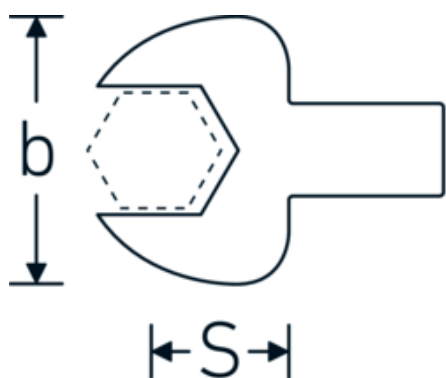

Gaffel-indstiksværktøj

731/40

Art. nr. 58214025
GTIN 4018754142170
Model 731/40 25

Betegnelse.

Gaffel-indstiksværktøj Str. 25mm Værktøjshold.14 x 18

Fordele.

Til momentnøgler med firkantet indstik

Teknisk tegning.

Tekniske egenskaber.

Bredde mm. (b)	53 mm
Værktøjsholderens størrelse [indvendig firkant]	14 x 18 mm
Højde mm. (h)	12 mm

Logistiske data.

Dybde mm. (IFS)	61
Bredde mm. (IFS)	53
Højde mm. (IFS)	23
WEEE/ElektroG	nicht ear-pflichtig

S	25 mm	Længde (pakket, mm.)	65
Nøglestørrelse [mm.]	25 mm	Bredde (pakket, mm.)	58
		Højde (pakket, mm.)	28
		Volym (förpackad, dm3)	0.10556 dm3
		Art. nr.	58214025
		Vægt (brutto, kg)	0,170
		Vægt PAP (kg)	0,000
		Vægt PVC (kg)	0,002
		GTIN	4018754142170
		Oprindelsesland AWR	GERMANY
		Oprindelsesregion	Nordrhein-Westfalen
		Toldtarif nr.	82041100
		Pakkestandard	1
		Vægt (g)	170 g