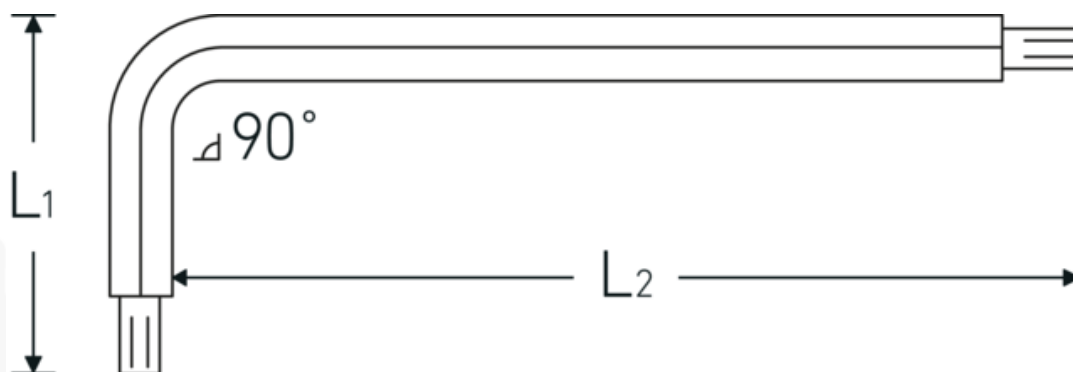

Kuglehoved-vinkelstiftnøgle

10767

Art. nr. 43263010
GTIN 4018754332847
Model 10767 10 KUGELKOPF-
WINKELSCHRAUBENDREHER
SECHSKANT

Betegnelse.

Kuglehoved-vinkelstiftnøgle Sekskantsdrev 10mm L.40mm x 222mm

Egenskaber.

- til skruer med indiv. sekskant
- med kuglehoved i den lange ende af klingens
- svingvinkel indtil 25° til hver side
- Chrom-Vanadium, bruneret

Fordele.

til skruer med indvendig sekskant

Teknisk tegning.

Tekniske egenskaber.

Udgangsprofil	Sekskant
Udvendig sekskant (mm.)	10 mm
L1	40 mm
L2	222 mm

Logistiske data.

Dybde mm. (IFS)	230
Bredde mm. (IFS)	49
Højde mm. (IFS)	11
Længde (pakket, mm.)	350
Bredde (pakket, mm.)	100
Højde (pakket, mm.)	20
Volym (förpackad, dm3)	0.7 dm3
Art. nr.	43263010
Vægt (brutto, kg)	1,752
Vægt PAP (kg)	0,000
Vægt PVC (kg)	0,006
GTIN	4018754332847
Oprindelsesland AWR	GERMANY
Oprindelsesregion	Nordrhein-Westfalen
WEEE/ElektroG	nicht ear-pflichtig
Toldtarif nr.	82054000
Pakkestandard	10
Vægt (g)	175 g

Varianter.

Art. nr.	Model nr. (ERP)	Betegnelse	GTIN
43263130	10767 1.3MM 0.050 ZOLL KUGELKOPF- WINKELSCHRAUBENDREHER SECHSKANT	Kuglehoved-vinkelstiftnøgle Sekskantsdrev 1,3mm L.12mm x 72mm	4018754332755
43263015	10767 1.5 KUGELKOPF- WINKELSCHRAUBENDREHER SECHSKANT	Kuglehoved-vinkelstiftnøgle Sekskantsdrev 1,5mm L.14mm x 89mm	4018754332762
43263002	10767 2 KUGELKOPF- WINKELSCHRAUBENDREHER SECHSKANT	Kuglehoved-vinkelstiftnøgle Sekskantsdrev 2mm L.16mm x 99mm	4018754332779
43263025	10767 2.5 KUGELKOPF- WINKELSCHRAUBENDREHER SECHSKANT	Kuglehoved-vinkelstiftnøgle Sekskantsdrev 2,5mm L.18mm x 112mm	4018754332786
43263003	10767 3 KUGELKOPF- WINKELSCHRAUBENDREHER SECHSKANT	Kuglehoved-vinkelstiftnøgle Sekskantsdrev 3mm L.20mm x 124mm	4018754332793
43263004	10767 4 KUGELKOPF- WINKELSCHRAUBENDREHER SECHSKANT	Kuglehoved-vinkelstiftnøgle Sekskantsdrev 4mm L.25mm x 138mm	4018754332809