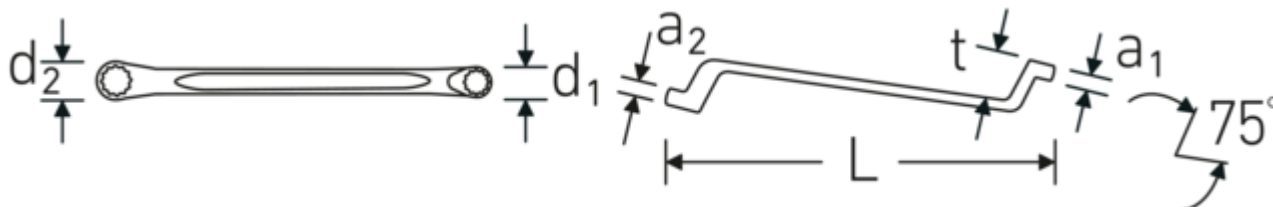

Descripción.

- Llaves para tuercas y tornillos con distintos anchos en pulgadas
- Los lados del anillo presentan un acodado profundo, con un ángulo de 75°
- Construcción estable, inteligente, esbelta y ligera
- Alta resistencia a la flexión gracias al perfil doble T
- Superficie adherente y muy agradable al tacto
- Extremadamente resistente y extraordinariamente duradero
- Forjado en troquel, endurecido y enfriado en baño de aceite
- Calidad de alto rendimiento, acero de aleación de cromo, cromado
- En embalaje de cartón

Ventajas.

muy acodada

Tecnologías y prestaciones.

Perfil de doble T

Nuestras llaves combinadas y de estrella tienen un rebaje adicional en el centro de la herramienta. Similar al principio de una viga en T doble, proporciona una enorme capacidad de carga y la máxima resistencia a la vez que reduce el peso.

Anillos de pared delgada

El fino diámetro de las paredes de nuestros anillos facilita el trabajo en espacios reducidos. Los lados del anillo son más altos que las tuercas estándar, lo que evita que se atasquen.

Dibujo técnico.

Atributos técnicos.

Número de herramientas	6 pzs.
Rango	1/4x5/16-7/8x15/16
Superficie	cromado
Núm. de modelo	20a/6

Datos logísticos.

Profundidad mm (IFS)	350
Anchura mm (IFS)	55
Altura mm (IFS)	40
Longitud (empaquetada, mm)	350
Anchura (empaquetada, mm)	55
Altura en pulgadas	40
Volumen (envasado, dm3)	0.77 dm3
Núm. art.	96414402
Peso (bruto, kg)	1,200
Peso PAP (kg)	0,066
Peso PVC (kg)	0,000
GTIN	4018754081158
País de origen AWR	GERMANY
Región de origen	Nordrhein-Westfalen
RAEE/Ley eléctrica	nicht ear-pflichtig
Arancel de aduanas núm.	82041100
Norma de embalaje	1
Peso	1200 g