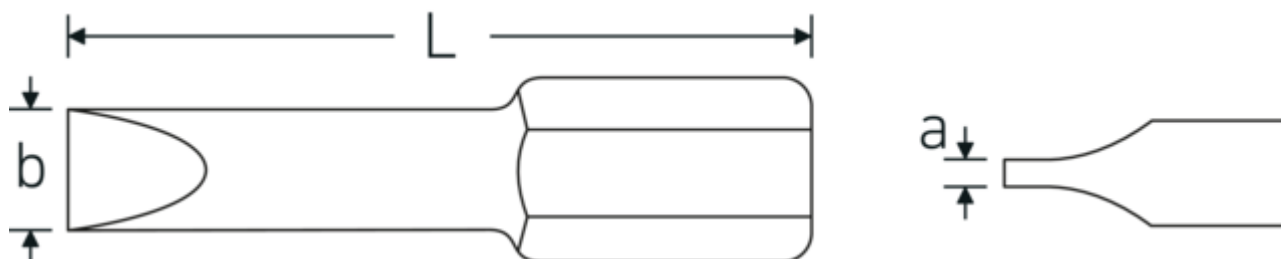

1242-1250

Art. no. **08301265**  
 GTIN **4018754011834**  
 Model **1248 BIT-  
 SCHRAUBENDREHEREINSATZ**

**Label.** 1,2 x 6,5mm Sexkant E 6,3 L.50mm

**Features.**

- DIN 3127/ISO 2351
- för spårskruv

## Technical Drawing.

## Technical Attributes.

a x b (mm)	1,2 x 6,5 mm
Utvändig sexkant (tum)	1/4
DIN	DIN 3127 / ISO 2351
Längd mm (L)	50 mm
Modell no.	1248
Utvändigt sexkantsdrev	E 6,3

## Logistics data.

Djup mm (IFS)	51
Bredd mm (IFS)	7
Höjd mm (IFS)	7
WEEE/ElektroG	nicht ear-pflichtig
Längd (packad, mm)	55
Bredd (packad, mm)	50
Höjd (packad, mm)	13
Volym (förpackad, dm <sup>3</sup> )	0.03575 dm <sup>3</sup>
Art. no.	08301265