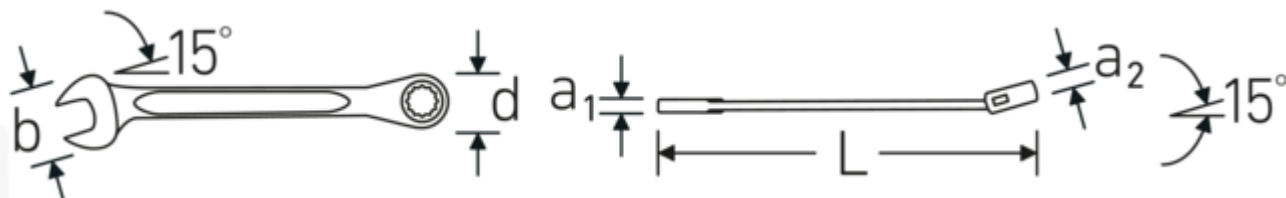

Tekniske egenskaber.

Antal værktøjer	12 stk.
Område	8-19

Logistiske data.

Dybde mm. (IFS)	300
Bredde mm. (IFS)	130