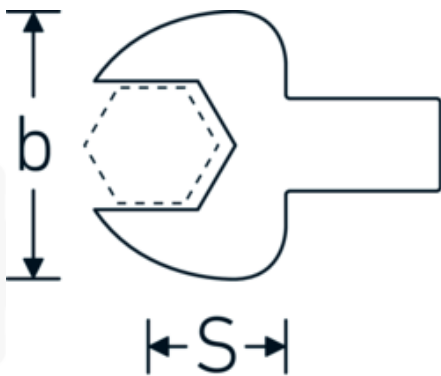

### Aanwijzing.

Insteeksteeksleutel Maat 7mm Wkz.Aufn.9 x 12

### Eigenschappen.

- Voor momentsleutels met vierkante mof
- Vastgezet door penvergrendeling
- Chroom plating over nikkel, duurzaam en spaanbestendig
- Drop forged, gehard en gekoeld in een oliebad
- Extreem veerkrachtig, uitzonderlijk duurzaam

## Technische kenmerken.

Breedte mm (b)	22 mm
Afmeting gereedschapshouder [vierkant inwendig]	9 x 12 mm
Hoogte mm (h)	5 mm
S	17,5 mm
Sleutelplaatdikte [mm]	7 mm