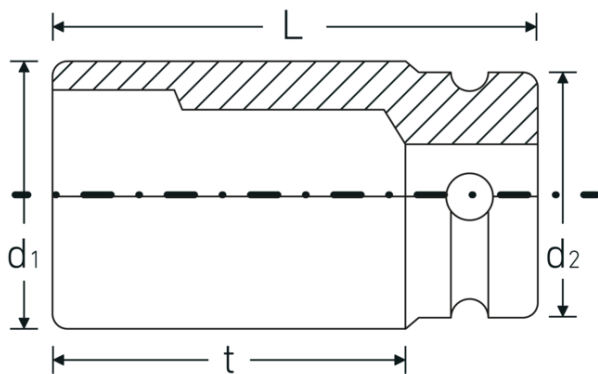

### Eigenschaften.

- lange Ausführung, mit reduziertem Durchmesser
- mit Sechskant
- 3/4" Innenvierkant-Antrieb
- für die Verschraubung von z. B. TRILEX® Rädern
- Chrome Alloy Steel, brüniert
- DIN 3129 / ISO 1711-2

### Optimierte Funktionalität.

Alle IMPACT-Steckschlüsseinsätze verfügen über eine durchgehende Querbohrung für den Verbindungsstift sowie eine tiefe Rille für den Sicherungs-Gummiring. Der Sicherungsstift wird bei der Anwendung nicht belastet.

## Technische Zeichnung.

## Technische Attribute.

Abtriebsprofil	Sechskant
Antriebsvierkant innen (Zoll)	3/4 "
d1	48 mm
d2	44 mm
Länge mm (L)	100 mm
Schlüsselweite [mm]	33 mm
t	72 mm