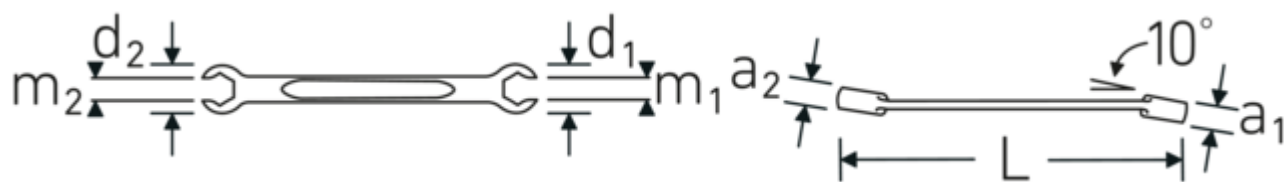

Åben dobbelt ringnøgle, vinklet, OPEN RING

OPEN RING 24

Art. nr. 41081113
GTIN 4018754021925
Model OPEN RING 24 11 x 13

Betegnelse.

Doppeltringnøgle åben vinklet OPEN RING Str. 11 x 13 mm L.170mm

Egenskaber.

- med sekskant
- DIN 3118/ISO 3318
- Chrome-Alloy-Steel, forkromet

Fordele.

med sekskant

Teknologier og funktioner.

Anti-Slip-Drive

Den specielle AS-Drive profil muliggør høj kraftoverførsel til skruernes og boltens flader uden at beskadige dem. Dette forhindrer også, at skruet hovedet rives af.

Tyndvæggede ringe

Vores ringes tynde vægdiаметer gør det nemmere at arbejde på trange steder. Ringsiderne er højere end standardmøtrikker, hvilket forhindrer fastklemning.

Teknisk tegning.

Tekniske egenskaber.