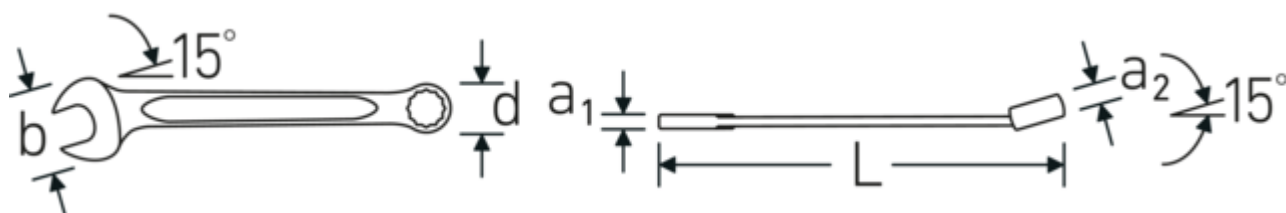

Disegno tecnico.

Attributi tecnici.

a1	4,2 mm
a2	7 mm
Larghezza mm (b)	18 mm
d	12,4 mm
DIN	DIN 3113 Form A / ISO 7738 Form A
Lunghezza mm (L)	115 mm
Posizione della bocca	15 °
Posizione dell'anello	15 °
Larghezza tra i piatti 1 [pollice]	5/16 "
Larghezza tra i piatti 2 [pollici]	5/16 "

Dati logistici.

Profondità mm (IFS)	116
Larghezza mm (IFS)	18
Altezza mm (IFS)	9
Lunghezza (imballata, mm)	116
Larghezza (imballata, mm)	40
Altezza (imballata, mm)	27
Volume (imballato, dm3)	0.12528 dm3
N° Art.	40482020
Peso (lordo, kg)	0,204
Peso PAP (kg)	0,000
Peso PVC (kg)	0,003
GTIN	4018754020119
Paese di origine AWR	GERMANY
Regione di origine	Nordrhein-Westfalen
RAEE/Legge sull'elettricità	nicht ear-pflichtig
N. tariffa doganale	82041100
Standard di imballaggio	10
Peso [mm]	20 g

Varianti.

N° Art.	Nr. modello (ERP)	Designazione	GTIN
40481212	OPEN BOX 13a 3/16	Chiave combinata OPEN BOX Mis. 3/16 " Lar.95mm	4018754020058
40481313	OPEN BOX 13a 13/64	Chiave combinata OPEN BOX Mis. 13/64 " Lar.95mm	4018754020065
40481414	OPEN BOX 13a 7/32	Chiave combinata OPEN BOX Mis. 7/32 " Lar.95mm	4018754020072