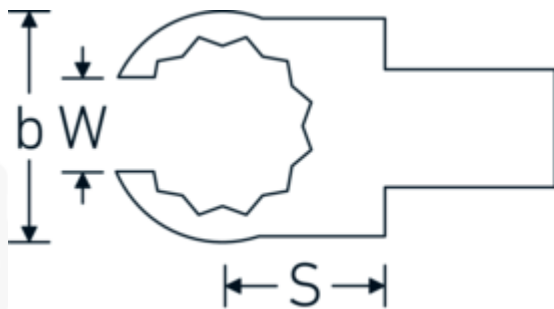

OPEN-RING insteekgereedschap

733/10

Artikelnr. 58231018
GTIN 4018754034413
Model 733/10 18

Aanwijzing.

OPEN-RING insteekgereedschap Maat 18mm Wkz.Aufn.9 x 12

Eigenschappen.

- Voor momentsleutels met vierkante mof
- Vastgezet door penvergrendeling
- Verchroomd over nikkel, duurzaam en spaanbestendig
- Gesmeed, gehard en gekoeld in een oliebad
- Extreem veerkrachtig, uitzonderlijk duurzaam

Voordelen.

Voor momentsleutels met vierkantopname

Technische tekening.

Technische kenmerken.

Breedte mm (b)	33 mm
Afmeting gereedschapshouder [vierkant inwendig]	9 x 12 mm
Hoogte mm (h)	15 mm
S	17,5 mm
Sleutelplaatdikte [mm]	18 mm
W	14,8 mm

Logistieke gegevens.

Diepte mm (IFS)	48
Breedte mm (IFS)	33
Hoogte mm (IFS)	15
WEEE/ElektroG	nicht ear-pflichtig
Lengte (verpakt, mm)	54
Breedte (verpakt, mm)	36
Hoogte (verpakt, mm)	16
Volume (verpakt, dm3)	0.031104 dm3
Artikelnr.	58231018
Gewicht (bruto, KG)	0,077
Gewicht PAP (KG)	0,000
Gewicht PVC (KG)	0,002
GTIN	4018754034413
Land van oorsprong AWR	GERMANY
Regio van oorsprong	Nordrhein-Westfalen
Douanetarief nr.	82041100
Verpakkingsstandaard	1
Gewicht (g)	74 g

Varianten.

Artikelnr.	Modelnr. (ERP)	Beschrijving	GTIN
58231010	733/10 10	OPEN-RING insteekgereedschap Maat 10mm Wkz.Aufn.9 x 12	4018754034352
58231011	733/10 11	OPEN-RING insteekgereedschap Maat 11mm Wkz.Aufn.9 x 12	4018754034369
58231012	733/10 12	OPEN-RING insteekgereedschap Maat 12mm Wkz.Aufn.9 x 12	4018754034376
58231013	733/10 13	OPEN-RING insteekgereedschap Maat 13mm Wkz.Aufn.9 x 12	4018754034383
58231014	733/10 14	OPEN-RING insteekgereedschap Maat 14mm Wkz.Aufn.9 x 12	4018754034390
58231016	733/10 16	OPEN-RING insteekgereedschap Maat 16mm Wkz.Aufn.9 x 12	4018754085163
58231017	733/10 17	OPEN-RING insteekgereedschap Maat 17mm Wkz.Aufn.9 x 12	4018754034406
58231018	733/10 18	OPEN-RING insteekgereedschap Maat 18mm Wkz.Aufn.9 x 12	4018754034413