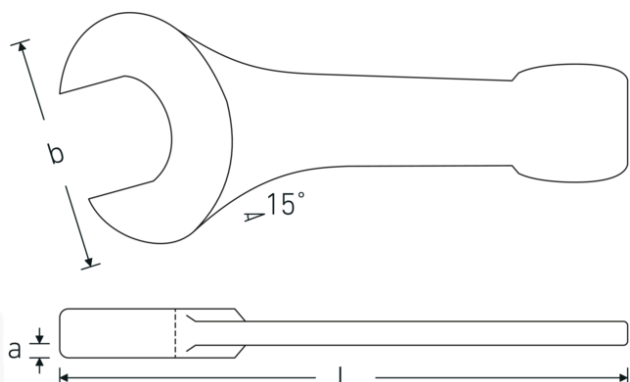

## Chiavi a bocca da battere

**4204**

Nr. art **42040046**  
GTIN **4018754023707**  
Modello **4204 46**

**Designazione.** Cricchetto a percussione Mis. 46mm Lar.255mm

**Descrizione.**

- DIN 133
- acciaio speciale, grigio ferro

## Disegno tecnico.

## Attributi tecnici.

**a** 20 mm  
**Larghezza mm (b)** 98 mm

## Dati logistici.

**Profondità mm (IFS)** 252  
**Larghezza mm (IFS)** 100

<b>DIN</b>	DIN 133	<b>Altezza mm (IFS)</b>	22
<b>Lunghezza mm (L)</b>	255 mm	<b>Lunghezza (imballata, mm)</b>	252
<b>Larghezza tra le piastre 1 [mm]</b>	46 mm	<b>Larghezza (imballata, mm)</b>	100
		<b>Altezza (imballata, mm)</b>	22
		<b>Volume (imballato, dm3)</b>	0.5544 dm3
		<b>N° Art.</b>	42040046
		<b>Peso (lordo, kg)</b>	1,245
		<b>Peso PAP (kg)</b>	0,000
		<b>Peso PVC (kg)</b>	0,000
		<b>GTIN</b>	4018754023707
		<b>Paese di origine AWR</b>	GERMANY
		<b>Regione di origine</b>	Nordrhein-Westfalen
		<b>RAEE/Legge sull'elettricità</b>	nicht ear-pflichtig
		<b>N. tariffa doganale</b>	82041100
		<b>Standard di imballaggio</b>	1
		<b>Peso [mm]</b>	1245 g