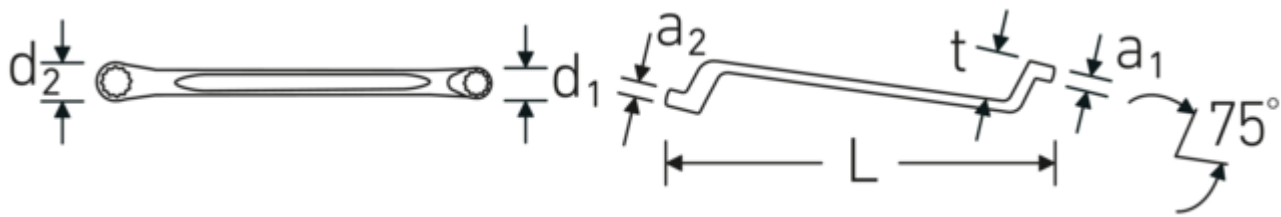

Dubbele ringsleutel StahlwilleSTABIL®, metrisch, diep gebogen

StahlwilleSTABIL® 20

Artikelnr. **41044650**
GTIN **4018754021208**
Model **StahlwilleSTABIL 20 46 x 50**

Aanwijzing.

Dubbele ringsleutel StahlwilleSTABIL Maat 46 x 50 mm L.535mm

Eigenschappen.

- StahlwilleSTABIL®
- diep doorgezet
 - DIN 838/ISO 10104
 - Chrome-Alloy-Steel, verchromd

Voordelen.

diep gebogen

Technologieën en kenmerken.

Anti-Slip-Drive

Het speciale AS-Drive-profiel maakt een hoge krachtoverbrenging mogelijk op de vlakke kanten van schroeven en bouten zonder ze te beschadigen. Dit voorkomt ook het afbreken van de schroef- of boutkop.

Dunwandige ringen

De smalle diameter van onze ringen vereenvoudigt het werk in krappe ruimtes. De zijkanten van de ringen zijn hoger dan bij standaardmoeren, waardoor vastlopen wordt voorkomen.

Technische tekening.

Technische kenmerken.

a1	19 mm
a2	20 mm
Uitvoerprofiel	Dubbel-zeskant AS-drive
d1	65,2 mm
d2	73 mm
Lengte mm (L)	535 mm
Flatbreedte 1 [mm]	46 mm
Ringpositie	75 °
Breedte over vlakken 2 [mm]	50 mm
t	45 mm