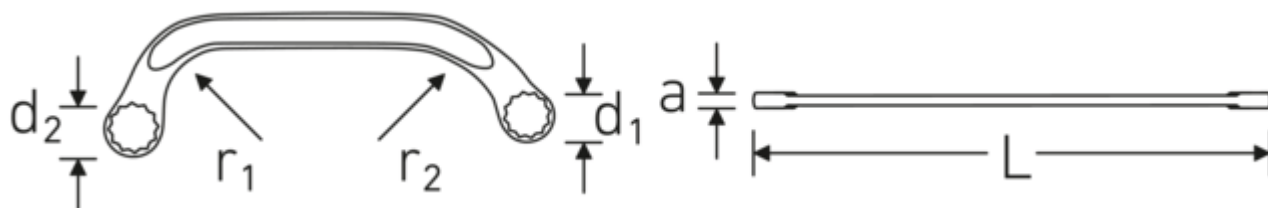

Dobbelt ringnøgle STARTER

STARTER 27

Art. nr. 41091417
GTIN 4018754022069
Model STARTER 27 14 x 17

Betegnelse.

Doppeltringnøgle STARTER Str. 14 x 17 mm L.179mm

Egenskaber.

- ISO 3318
- Chrome-Alloy-Steel, forkromet

Fordele.

ISO 3318

Teknologier og funktioner.

Anti-Slip-Drive

Den specielle AS-Drive profil muliggør høj kraftoverførsel til skrue- og boltens flader uden at beskadige dem. Dette forhindrer også, at skruehovedet rives af.

Tyndvæggede ringe

Vores ringes tynde vægdiаметer gør det nemmere at arbejde på trange steder. Ringsiderne er højere end standardmøtrikker, hvilket forhindrer fastklemning.

Teknisk tegning.

Tekniske egenskaber.

a	7,5 mm
Udgangsprofil	Dobbeltsekskant AS-drive
d1	21 mm
d2	24,5 mm
Længde mm. (L)	179 mm
r1	36 mm
r2	64 mm
Nøglestørrelse 1 [mm.]	14 mm
Nøglestørrelse 2 [mm.]	17 mm

Logistiske data.

Dybde mm. (IFS)	179
Bredde mm. (IFS)	62
Højde mm. (IFS)	8
Længde (pakket, mm.)	181
Bredde (pakket, mm.)	64
Højde (pakket, mm.)	65
Volym (förpackad, dm3)	0.75296 dm3
Art. nr.	41091417
Vægt (brutto, kg)	0,890
Vægt PAP (kg)	0,000
Vægt PVC (kg)	0,010
GTIN	4018754022069
Oprindelsesland AWR	GERMANY
Oprindelsesregion	Nordrhein-Westfalen
WEEE/ElektroG	nicht ear-pflichtig
Toldtarif nr.	82041100
Pakkestandard	10
Vægt (g)	89 g