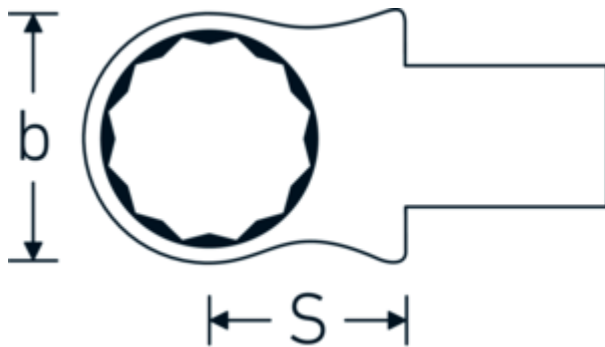

### Betegnelse.

Ring-indstiksværktøj Str. 28mm Værktøjshold.14 x 18

### Fordele.

Til momentnøgler med firkantet indstik

### Tekniske egenskaber.

Bredde mm. (b)	45.5 mm
Værktøjsholderens størrelse [indvendig firkant]	14 x 18 mm
Højde mm. (h)	19 mm
S	25 mm