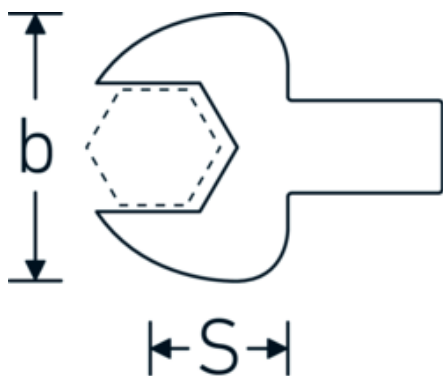

Maul-Einsteckwerkzeug

731/10

Art.-Nr. 58211016
GTIN 4018754033881
Modell 731/10 16

Bezeichnung. Maul-Einsteckwerkzeug SW 16mm Wkz.Aufn.9 x 12

- Eigenschaften.**
- für Drehmomentschlüssel mit Vierkantaufnahme
 - Verchromung über Nickel, dauerhaft und abplatzsicher
 - im Gesenk geschmiedet, gehärtet und im Ölbad abgekühlt
 - stark belastbar, außergewöhnlich langlebig

Technische Zeichnung.

Technische Attribute.

Breite mm (b)	38 mm
Größe Wkz.-Aufnahme [Innenvierkant]	9 x 12 mm
Höhe mm (h)	8,5 mm
S	17,5 mm
Schlüsselweite [mm]	16 mm

Logistikdaten.

Tiefe mm (IFS)	43
Breite mm (IFS)	38
Höhe mm (IFS)	15
WEEE/ElektroG	nicht ear-pflichtig
Länge (verpackt, mm)	44

Breite (verpackt, mm)	39
Höhe (verpackt, mm)	16
Volumen (verpackt, dm3)	0.027456 dm3
Art.-Nr.	58211016
Gewicht (brutto, kg)	0,061
Gewicht PAP (kg)	0,000
Gewicht PVC (kg)	0,002
GTIN	4018754033881
Ursprungsland AWR	GERMANY
Ursprungsregion	Nordrhein-Westfalen
Zolltarifnr.	82041100
Packnorm	1
Gewicht (g)	58 g