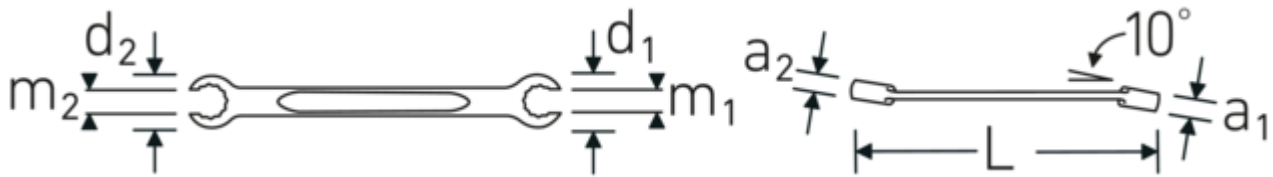

Eigenschappen.

- twaalfkant
- DIN 3118/ISO 3318
- Chrome-Alloy-Steel, verchromd

Voordelen.

met dubbel-zeskant

Technologieën en kenmerken.

Anti-Slip-Drive

Het speciale AS-Drive-profiel maakt een hoge krachtoverbrenging mogelijk op de vlakke kanten van schroeven en bouten zonder ze te beschadigen. Dit voorkomt ook het afbreken van de schroef- of boutkop.

Dunwandige ringen

De smalle diameter van onze ringen vereenvoudigt het werk in krappe ruimtes. De zijkanten van de ringen zijn hoger dan bij standaardmoeren, waardoor vastlopen wordt voorkomen.

Technische tekening.

Technische kenmerken.

a1	10,5 mm
a2	12 mm
Uitvoerprofiel	Dubbel-zeskant AS-drive
d1	26 mm
d2	30 mm
DIN	DIN 3118 / ISO 3318
Lengte mm (L)	200 mm
m1	11 mm
m2	14 mm
Flatbreedte 1 [mm]	14 mm
Ringpositie	10 °
Breedte over vlakken 2 [mm]	17 mm