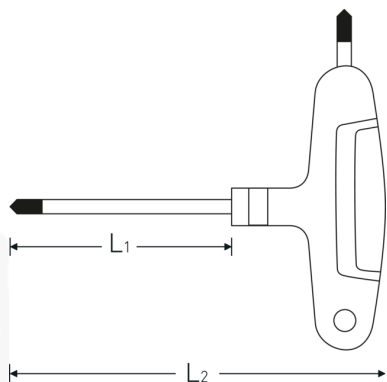

### Oznaczenie.

Wkrętak TORX T8 Dł.80mm

### Właściwości.

- z 3-częściową klamką krzyżową
- do wkrętów wewnętrznych TORX®
- chromowo-wanadowy, chromowany matowo
- czarna końcówka

## Atrybuty techniczne.

Profil wyjściowy	TORX®
Rozmiar profilu wyjściowego	T8
L1	80 mm
L2	96 mm

## Dane logistyczne.

Głębokość mm (IFS)	127
Szerokość mm (IFS)	110
Wysokość mm (IFS)	22
Długość (w opakowaniu, mm)	127
Szerokość (w opakowaniu, mm)	110
Wysokość (w opakowaniu, mm)	22
Objętość (w opakowaniu, dm <sup>3</sup> )	0.30734 dm <sup>3</sup>
Art. nr	43293008
Waga (brutto, kg)	0,040
Waga PAP (kg)	0,000
Waga PVC (kg)	0,004
GTIN	4018754324477
Kraj pochodzenia AWR	GERMANY
Region pochodzenia	Nordrhein-Westfalen
WEEE/ElektroG	nicht ear-pflichtig
Nr taryfy celnej	82054000
Standard pakowania	10
Waga (g)	12 g