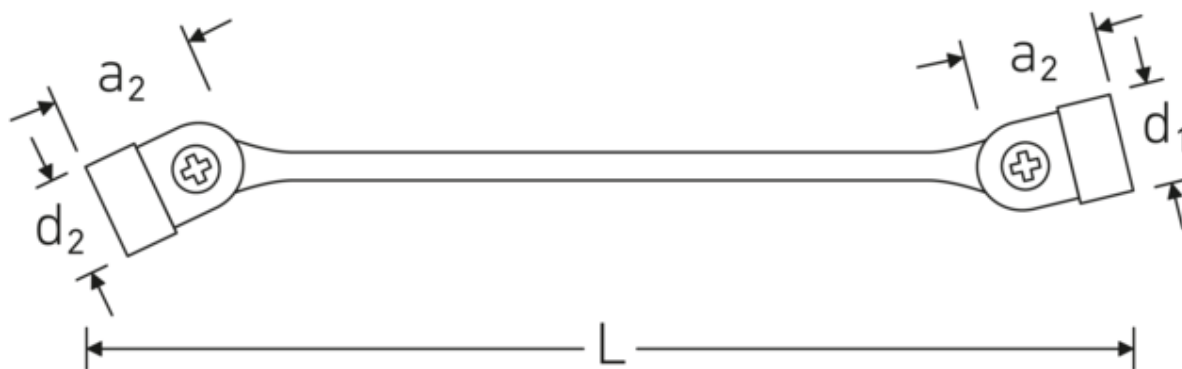

FLEXI 29

Art. no. **43011013**
GTIN **4018754025688**
Model **FLEXI 29 10 x 13**

Label. Stl. 10 x 13 mm L.230,5mm

Features.

- tolvkant
- kromlegerat stål, förkromade

Technologies and features.

Anti-Slip-Drive

Den speciella AS-Drive-profilen möjliggör hög kraftöverföring till skruvarnas och bultarnas ytor utan att skada dem. Detta förhindrar också att skruvhuvudet slits av.

Dubbel T-profil

Våra kombinations- och u-ringnycklar har en extra fördjupning i mitten av verktyget. Precis som principen med en dubbel T-balk ger detta en enorm bärförmåga och maximal styrka samtidigt som vikten minskas.

Technical Drawing.

Technical Attributes.

a1	14,7 mm
a2	18,4 mm
Utgångsprofil	tolvkant AS-drive
d1	30 mm
d2	33,5 mm
Längd mm (L)	230,5 mm
Nyckelstorlek 1 [mm]	10 mm
Nyckelstorlek 2 [mm]	13 mm

Logistics data.

Djup mm (IFS)	230
Bredd mm (IFS)	19
Höjd mm (IFS)	19
Längd (packad, mm)	232
Bredd (packad, mm)	78
Höjd (packad, mm)	54
Volym (förpackad, dm ³)	0.977184 dm ³
Art. no.	43011013
Vikt (brutto, kg)	1,370
Vikt PAP (kg)	0,000
Vikt PVC (kg)	0,012
GTIN	4018754025688
Ursprungsland AWR	GERMANY
Ursprungsregion	Nordrhein-Westfalen
WEEE/ElektroG	nicht ear-pflichtig
Tulltaxa nr.	82041100
Förpackningsstandard	10
Vikt (g)	137 g