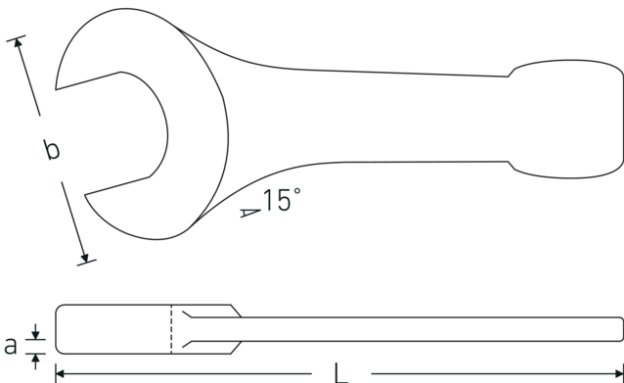

Steekslagsleutel

4204

Artikelnr. **42040060**
GTIN **4018754023738**
Model **4204 60**

Aanwijzing.

Steekslagsleutel Maat 60mm L.320mm

Eigenschappen.

- DIN 133
- gelegeerd staal, staalgrijs

Voordelen.

DIN 133

Technische tekening.

Technische kenmerken.

a 24,5 mm
Breedte mm (b) 128 mm

Logistieke gegevens.

Diepte mm (IFS) 320
Breedte mm (IFS) 125

DIN	DIN 133	Hoogte mm (IFS)	26
Lengte mm (L)	320 mm	Lengte (verpakt, mm)	320
Flatbreedte 1 [mm]	60 mm	Breedte (verpakt, mm)	125
		Hoogte (verpakt, mm)	26
		Volume (verpakt, dm3)	1.04 dm3
		Artikelnr.	42040060
		Gewicht (bruto, KG)	2,660
		Gewicht PAP (KG)	0,000
		Gewicht PVC (KG)	0,000
		GTIN	4018754023738
		Land van oorsprong AWR	GERMANY
		Regio van oorsprong	Nordrhein-Westfalen
		WEEE/ElektroG	nicht ear-pflichtig
		Douanetarief nr.	82041100
		Verpakkingsstandaard	1
		Gewicht (g)	2559 g