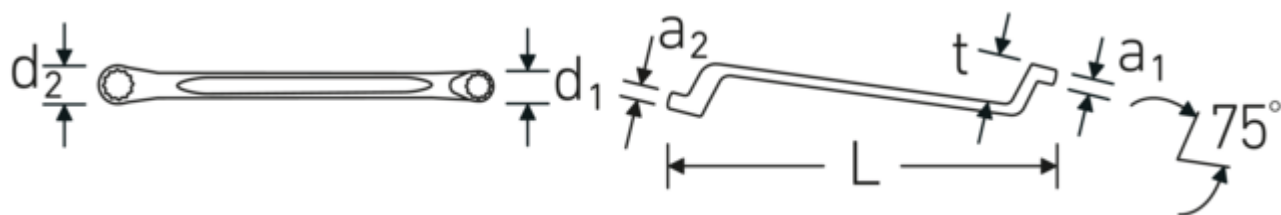

Sæt dobbelt ringnøgle

StahlwilleSTABIL® 20a

Art. nr. **96414402**

GTIN **4018754081158**

Model **StahlwilleSTABIL 20a/6**

Betegnelse.

Doppeltringnøglesæt StahlwilleSTABIL StahlwilleSTABIL 20a/6
1/4x5/16-7/8x15/16 6 stk.

Egenskaber.

StahlwilleSTABIL®

- dybforkrøppet
- i kartonæske

Fordele.

dybt forkrøppet

Teknologier og funktioner.

Dobbelt T-profil

Vores kombinations- og ringgaffelnøgler har en ekstra fordybning i midten af værktøjet. Ligesom princippet med en dobbelt T-bjælke giver dette en enorm bæreevne og maksimal styrke, samtidig med at vægten reduceres.

Tyndvæggede ringe

Vores ringes tynde vægdiаметer gør det nemmere at arbejde på trange steder. Ringsiderne er højere end standardmøtrikker, hvilket forhindrer fastklemning.

Teknisk tegning.

Tekniske egenskaber.