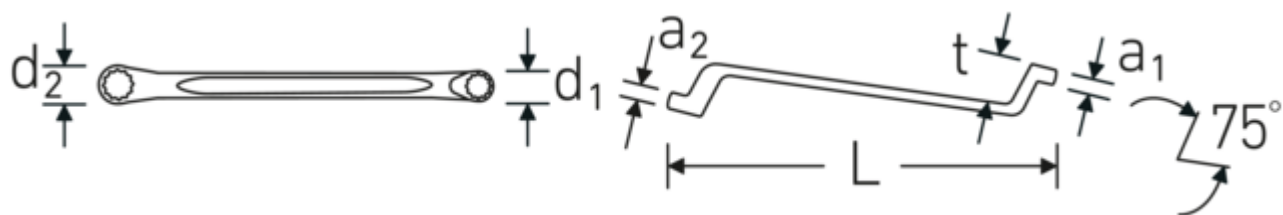

Descrizione.

StahlwilleSTABIL®

- curvatura profonda
- DIN 838/ISO 10104
- Chrome-Alloy-Steel, cromate

Vantaggi.

a gomito profondo

Tecnologie e caratteristiche.

Anti-Slip-Drive

Lo speciale profilo AS-Drive consente un'elevata trasmissione di forza sulle parti piatte di viti e bulloni senza danneggiarli. In questo modo si evita anche di spanare la testa della vite.

Anelli a pareti sottili

Il diametro sottile delle pareti dei nostri anelli facilita il lavoro in spazi ristretti. I lati degli anelli sono più alti dei dadi standard per evitare inceppamenti.

Disegno tecnico.

Attributi tecnici.

a1	14 mm
a2	15 mm
Profilo di uscita	Doppio esagonale AS-drive
d1	36 mm
d2	40 mm
Lunghezza mm (L)	350 mm
Larghezza tra le piastre 1 [mm]	25 mm
Posizione dell'anello	75 °
Larghezza tra le piastre 2 [mm]	28 mm
t	34 mm