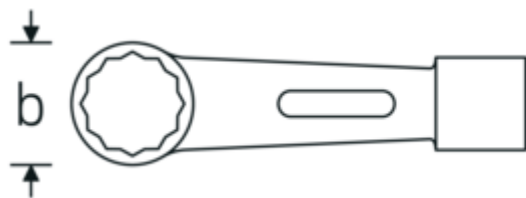

#### Aanwijzing.

Ringslagsleutel Maat 105 mm L.460mm

#### Technische kenmerken.

a	73 mm
Breedte mm (b)	146 mm
Lengte mm (L)	460 mm
Flatbreedte 1 [mm]	105 mm