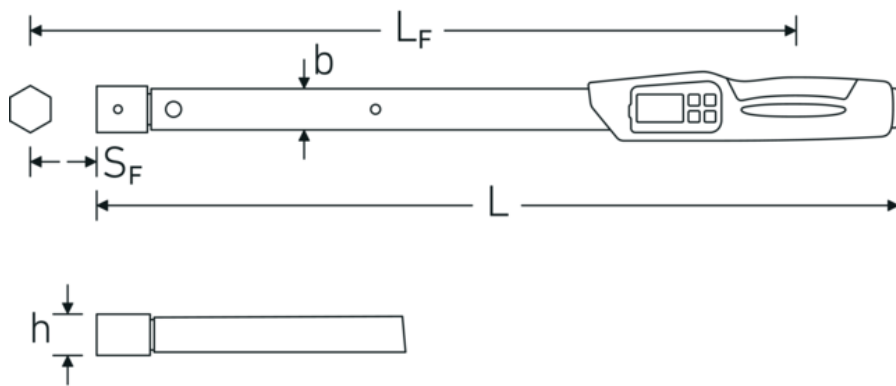

Afreesvriendelijk.

Het LC-display is goed afleesbaar en evalueert de boutverbinding optisch d.m.v. verschillende kleuren. M.b.v. slechts 4 knoppen kan de momentsleutel snel en eenvoudig worden ingesteld.

Technologieën en kenmerken.

2-componenten-handgreep

Onze 2-componenten-handgreep is anti-slip en heeft een ergonomische vorm. Is bestand tegen oliën, vetten, brandstoffen, remvloeistoffen en Skydrol. De pijl op de hendel geeft de bedieningsrichting aan.

Technische tekening.

Technische kenmerken.

Meetbereik N·m	65-650 N·m
Meetbereik ft·lb	48-480 ft·lb
Meetbereik in·lb	580-5800 in·lb
Resolutie display instellen N·m	1,0/0,1 N·m
Resolutie scherm ft·lb instellen	1,0/0,1 ft·lb
Resolutie scherm in·lb instellen	10/1,0 in·lb
Type batterij	Mignon (AA) 1,5V
Breedte mm (b)	30,6 mm
DIN	DIN EN ISO 6789-2:2017
Gewicht met doos	7500 g
Gr.	II/65
Afmeting gereedschapshouder [vierkant inwendig]	22 x 28 mm
Hoogte mm (h)	25,6 mm
Lengte mm (L)	892 mm
LF	889 mm
MA N·m	65 N·m
Nominale waarde N·m	650 N·m
SF	55 mm

Logistieke gegevens.

Diepte mm (IFS)	1030
Breedte mm (IFS)	140
Hoogte mm (IFS)	100
WEEE/ElektroG	Großgeräte B2C
Lengte (verpakt, mm)	1030
Breedte (verpakt, mm)	140
Hoogte (verpakt, mm)	100
Volume (verpakt, dm ³)	14.42 dm ³
Artikelnr.	96501965
Gewicht (bruto, KG)	7,500
Gewicht PAP (KG)	0,400
Gewicht PVC (KG)	0,000
GTIN	4018754240074
Land van oorsprong AWR	GERMANY
Regio van oorsprong	Nordrhein-Westfalen
Douanetarief nr.	82041100
Verpakkingsstandaard	1
Gewicht (g)	3224 g