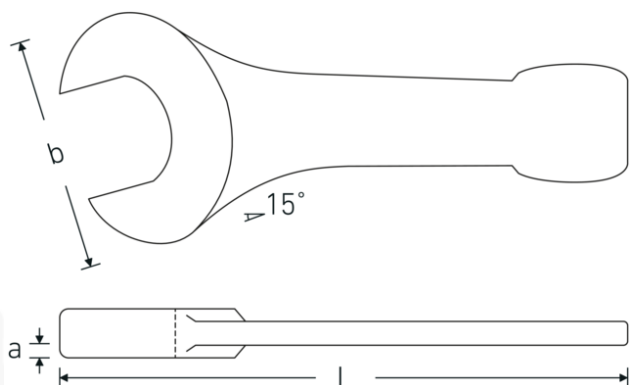

Chiavi a bocca da battere

4204

Nr. art **42040055**

GTIN **4018754023721**

Modello **4204 55**

Designazione.

Cricchetto a percussione Mis. 55mm Lar.300mm

Descrizione.

- DIN 133
- acciaio speciale, grigio ferro

Vantaggi.

DIN 133

Disegno tecnico.

Attributi tecnici.

a 23 mm
Larghezza mm (b) 116 mm

Dati logistici.

Profondità mm (IFS) 298
Larghezza mm (IFS) 116

DIN	DIN 133	Altezza mm (IFS)	26
Lunghezza mm (L)	300 mm	Lunghezza (imballata, mm)	298
Larghezza tra le piastre 1 [mm]	55 mm	Larghezza (imballata, mm)	116
		Altezza (imballata, mm)	26
		Volume (imballato, dm3)	0.898768 dm3
		N° Art.	42040055
		Peso (lordo, kg)	2,057
		Peso PAP (kg)	0,000
		Peso PVC (kg)	0,000
		GTIN	4018754023721
		Paese di origine AWR	GERMANY
		Regione di origine	Nordrhein-Westfalen
		RAEE/Legge sull'elettricità	nicht ear-pflichtig
		N. tariffa doganale	82041100
		Standard di imballaggio	1
		Peso [mm]	2057 g