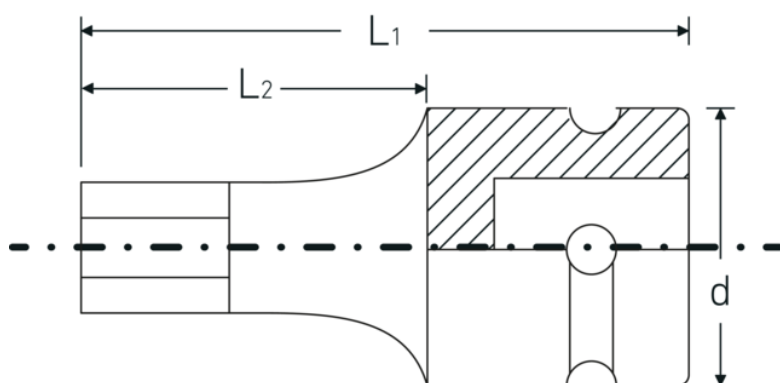

Douilles tournevis IMPACT 1/2"

54IMP

Réf. n° 23050005
GTIN 4018754233793
Modèle 54 IMP 5

Désignation.

Douille tournevis IMPACT 1/2 " 5 mm Lg.40mm

Caractéristiques.

- pour vis à six pans creux
- carré d'entraînement femelle 1/2"
- Chrome Alloy Steel, finition brunie

Avantages.

Carré d'entraînement femelle 1/2".

Points forts du produit.

Fonctionnalité optimisée.

Toutes les douilles IMPACT possèdent un trou de part en part pour la tige de liaison ainsi qu'une gorge profonde pour la bague de sécurité en caoutchouc. La tige de sûreté n'est pas sous contrainte durant l'application.

Grande précision d'ajustement.

La grande précision d'ajustement due à des tolérances extrêmement étroites garantit une transmission sans jeu de la force de la visseuse à choc sur la douille et une xation nettement meilleure.

Dessin technique.

Attributs techniques.

Empreinte	6 pans
Hexagone de sortie extérieur (mm)	5 mm
Carré d'entraînement intérieur (pouces)	1/2 "
d	25 mm
L1	40 mm
L2	20 mm

Données logistiques.

Profondeur mm (IFS)	38
Largeur	25
Hauteur mm (IFS)	25
WEEE/ElektroG	nicht ear-pflichtig
Longueur (emballé, mm)	135
Largeur (emballé, mm)	26
Hauteur (emballé, mm)	26
Volume (emballé, dm3)	0.09126 dm3
Réf. n°	23050005
Poids (brut, kg)	0,292
Poids PAP (kg)	0,000
Poids PVC (kg)	0,006
GTIN	4018754233793
Pays d'origine AWR	TAIWAN, PROVINCE OF CHINA
Région d'origine	Ausländischer Ursprung
Position tarifaire	82042000
Emballage	5
Poids	58 g