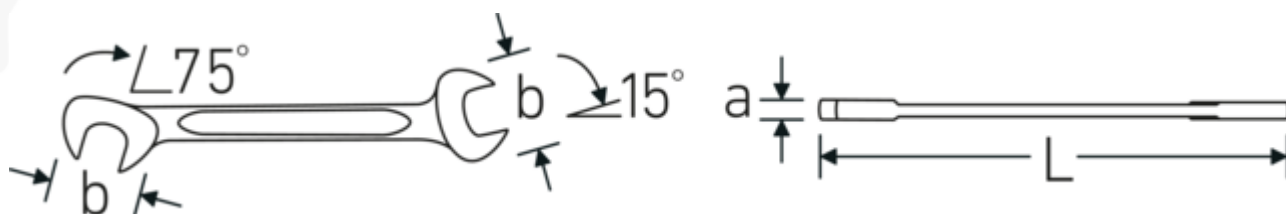

Małe klucze płaskie dwustronne ELECTRIC

ELECTRIC 12

Art. nr 40060909
GTIN 4018754018604
Modelka ELECTRIC 12 9

Oznaczenie. Klucz płaski dwustronny mały ELECTRIC Rozmiar 9 mm Dł.103mm

Właściwości.

- stal stopowa chromowa, chromowane

Technologie i cechy wydajnościowe.

Podwójny profil-T

Nasze klucze płasko-oczkowe i oczkowe posiadają dodatkowe wgłębienie pośrodku narzędzia. Podobnie jak w przypadku podwójnej belki teowej, rozwiązanie to zapewnia ogromną nośność i maksymalną wytrzymałość przy jednoczesnej redukcji wagi.

Offset Shaft Design

Nasze klucze są specjalnie zaprojektowane z dodatkowym wzmocnieniem w strefach obciążenia, w których przykładana jest największa siła - a mianowicie w miejscu połączenia szczęki z trzpieniem - w celu zapobiegania deformacji.

Rysunek techniczny.

Atrybuty techniczne.

a	3 mm
Szerokość mm (b)	18.9 mm
Długość mm (L)	103 mm
Pozycja szczęk	15/75 °
Szerokość w poprzek mieszkań 1 [mm]	9 mm
Szerokość w poprzek mieszkań 2 [mm]	9 mm

Dane logistyczne.