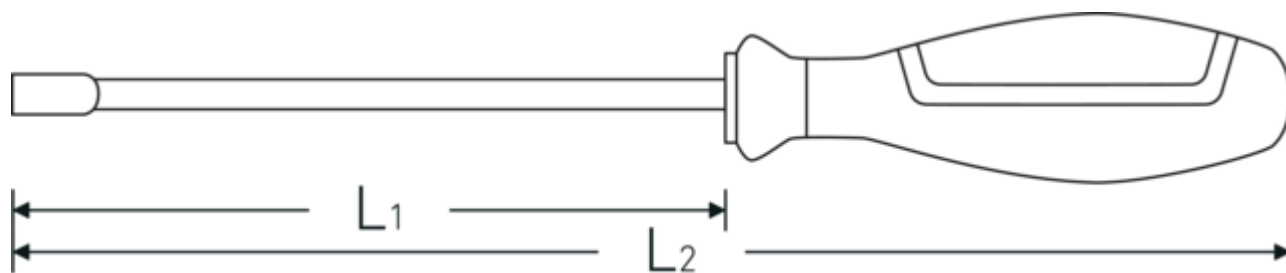

Giraviti con bussola esagonale, DRALL⁺

12500N

Nr. art **43093010**
GTIN **4018754278213**
Modello **12500N 10**

Designazione.

Chiave a bussola con impugnatura, DRALL+ Mis. 10mm Lar.125mm

Descrizione.

- DIN 3125
- Chrom-Vanadium, cromati

Vantaggi.

DIN 3125

Tecnologie e caratteristiche.

Impugnatura a 3 componenti

La nostra impugnatura a 3 componenti combina componenti duri, morbidi e speciali rivestiti in fibra, che gli conferiscono un'ergonomia ottimizzata, la massima trasmissione di potenza e una maggiore sicurezza durante l'uso quotidiano.

Disegno tecnico.

Attributi tecnici.

| | |
|-----------------------------|----------|
| d | 14,7 mm |
| DIN | DIN 3125 |
| L1 | 125 mm |
| L2 | 240 mm |
| Larghezza tra i piatti [mm] | 10 mm |

Dati logistici.

| | |
|-----------------------------|---------------------|
| Profondità mm (IFS) | 237 |
| Larghezza mm (IFS) | 34 |
| Altezza mm (IFS) | 34 |
| Lunghezza (imballata, mm) | 305 |
| Larghezza (imballata, mm) | 115 |
| Altezza (imballata, mm) | 84 |
| Volume (imballato, dm3) | 2.9463 dm3 |
| N° Art. | 43093010 |
| Peso (lordo, kg) | 1,320 |
| Peso PAP (kg) | 0,082 |
| Peso PVC (kg) | 0,000 |
| GTIN | 4018754278213 |
| Paese di origine AWR | GERMANY |
| Regione di origine | Nordrhein-Westfalen |
| RAEE/Legge sull'elettricità | nicht ear-pflichtig |
| N. tariffa doganale | 82054000 |
| Standard di imballaggio | 10 |
| Peso [mm] | 122 g |