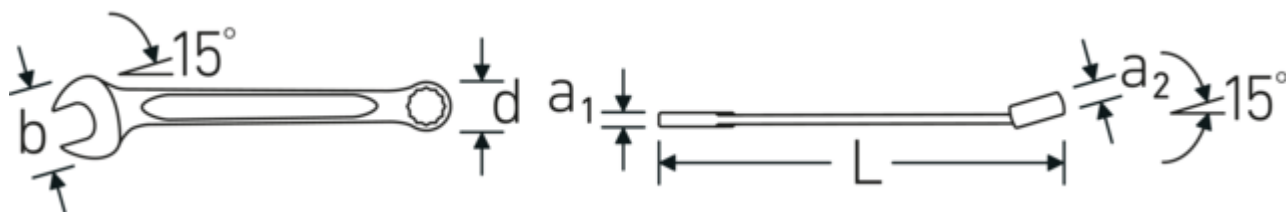

Tekniske egenskaber.

a1	6,7 mm
a2	11,5 mm
Bredde mm. (b)	40 mm
d	26 mm
DIN	DIN 3113 Form A / ISO 7738 Form A
Længde mm. (L)	200 mm
Kæbeposition	15 °
Overflade	forkromet
Nøglestørrelse 1 [mm.]	18 mm
Ringposition	15 °
Nøglestørrelse 2 [mm.]	18 mm
t	10 mm

Logistiske data.

Dybde mm. (IFS)	200
Bredde mm. (IFS)	40
Højde mm. (IFS)	11
Længde (pakket, mm.)	220
Bredde (pakket, mm.)	70
Højde (pakket, mm.)	15
Volym (förpackad, dm³)	0.231 dm³
Art. nr.	40081818
Vægt (brutto, kg)	1,260
Vægt PAP (kg)	0,000
Vægt PVC (kg)	0,011
GTIN	4018754018833
Oprindelsesland AWR	GERMANY
Oprindelsesregion	Nordrhein-Westfalen
WEEE/ElektroG	nicht ear-pflichtig