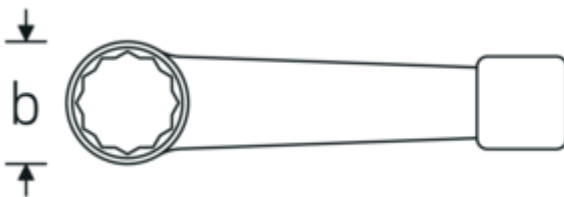

Ringslagsleutel, metrisch

4205

Artikelnr. **42050090**
GTIN **4018754024353**
Model **4205 90**

Aanwijzing.

Ringslagsleutel Maat 90mm L.400mm

Eigenschappen.

- DIN 7444
- gelegeerd staal, staalgrijs

Voordelen.

DIN 7444

Technische tekening.

Technische kenmerken.

a	41,5 mm
Breedte mm (b)	152 mm
DIN	DIN 7444
Lengte mm (L)	400 mm
Flatbreedte 1 [mm]	90 mm

Logistieke gegevens.

Diepte mm (IFS)	390
Breedte mm (IFS)	142
Hoogte mm (IFS)	40
Lengte (verpakt, mm)	390
Breedte (verpakt, mm)	142
Hoogte (verpakt, mm)	40

Volume (verpakt, dm3)	2.2152 dm3
Artikelnr.	42050090
Gewicht (bruto, KG)	5,180
Gewicht PAP (KG)	0,000
Gewicht PVC (KG)	0,000
GTIN	4018754024353
Land van oorsprong AWR	GERMANY
Regio van oorsprong	Nordrhein-Westfalen
WEEE/ElektroG	nicht ear-pflichtig
Douanetarief nr.	82041100
Verpakkingsstandaard	1
Gewicht (g)	5180 g