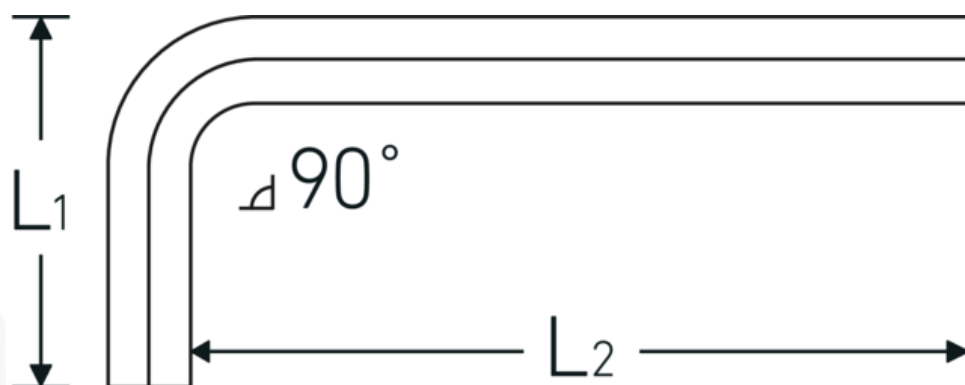

Sekskantet vinkelskruetrækker

10760a

Art. nr. 43553008
GTIN 4018754332304
Model 10760a 1/8
WINKELSCHRAUBENDREHER
SECHSKANT

Betegnelse. Sekskantet vinkelskruetrækker Sekskantsdrev 1/8 L.22mm x 57mm

Egenskaber.

- til skruer med indv. sekskant
- Chrom-Vanadium, forniklet (0,028; 0,035; 0,050" bruneret)

Fordele.

til skruer med indvendig sekskant

Teknisk tegning.

Tekniske egenskaber.

Udgangsprofil	Sekskant
Udvendig sekskant (tommer)	1/8

Logistiske data.

Dybde mm. (IFS)	64
Bredde mm. (IFS)	22

L1	22 mm	Højde mm. (IFS)	4
L2	57 mm	Længde (pakket, mm.)	170
		Bredde (pakket, mm.)	100
		Højde (pakket, mm.)	5
		Volym (förpackad, dm3)	0.085 dm3
		Art. nr.	43553008
		Vægt (brutto, kg)	0,060
		Vægt PAP (kg)	0,000
		Vægt PVC (kg)	0,004
		GTIN	4018754332304
		Oprindelsesland AWR	GERMANY
		Oprindelsesregion	Nordrhein-Westfalen
		WEEE/ElektroG	nicht ear-pflichtig
		Toldtarif nr.	82054000
		Pakkestandard	10
		Vægt (g)	5 g