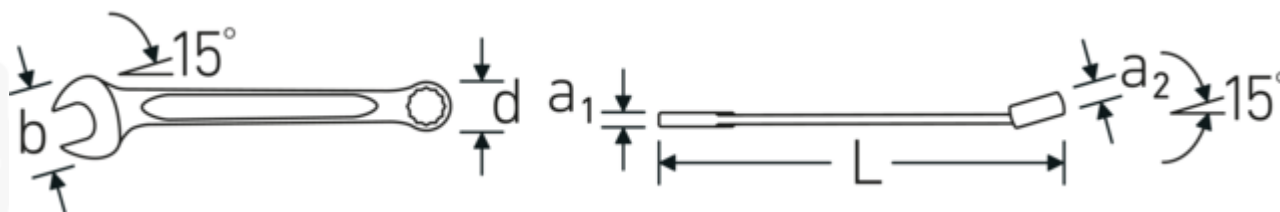

Podwójny profil-T

Nasze klucze płasko-oczkowe i oczkowe posiadają dodatkowe wgłębienie pośrodku narzędzia. Podobnie jak w przypadku podwójnej belki teowej, rozwiązanie to zapewnia ogromną nośność i maksymalną wytrzymałość przy jednoczesnej redukcji wagi.

Pierścienie cienkościenne

Cienka średnica ścianek naszych pierścieni ułatwia pracę w ciasnych przestrzeniach. Boki pierścienia są wyższe od standardowych nakrętek, co zapobiega zakleszczaniu.

Offset Shaft Design

Nasze klucze są specjalnie zaprojektowane z dodatkowym wzmocnieniem w strefach obciążenia, w których przykładana jest największa siła - a mianowicie w miejscu połączenia szczęki z trzpieniem - w celu zapobiegania deformacji.

Rysunek techniczny.

Atrybuty techniczne.

a1	7,3 mm
a2	13 mm
Szerokość mm (b)	47 mm
d	30 mm
DIN	DIN 3113 Form A / ISO 7738 Form A
Długość mm (L)	260 mm
Pozycja szczęk	15 °
Pozycja pierścienia	15 °
Szerokość w poprzek mieszkań 1 [cał]	13/16 "
Szerokość w poprzek mieszkań 2 [cał]	13/16 "