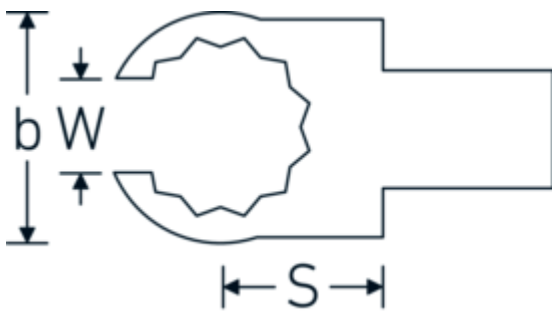

## OPEN RING-Einsteckwerkzeug

**733/10**

Art.-Nr. **58231016**  
GTIN **4018754085163**  
Modell **733/10 16**

### Bezeichnung.

OPEN RING-Einsteckwerkzeug SW 16mm Wkz.Aufn.9 x 12

### Eigenschaften.

- Doppelsechskant mit AS-Drive-Profil
- für Drehmomentschlüssel mit Vierkantaufnahme
- Verchromung über Nickel, dauerhaft und abplatzsicher
- im Gesenk geschmiedet, gehärtet und im Ölbad abgekühlt
- stark belastbar, außergewöhnlich langlebig

### Technische Attribute.

Breite mm (b)	30,5 mm
Größe Wkz.-Aufnahme [Innenvierkant]	9 x 12 mm
Höhe mm (h)	13 mm
S	17,5 mm
Schlüsselweite [mm]	16 mm