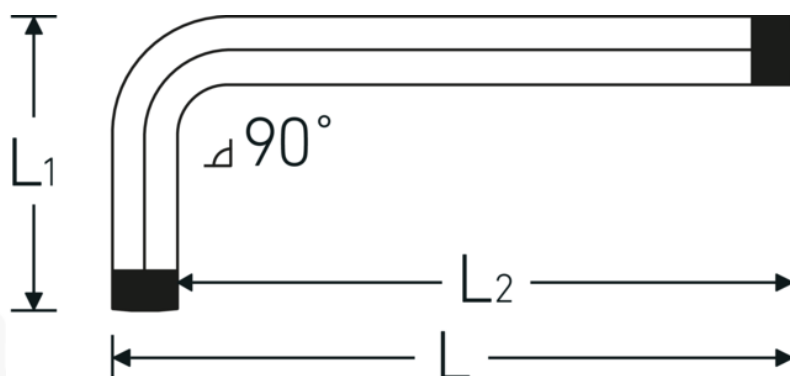

Clés mâles coudées TORX®

10766

Réf. n° 43223027
 GTIN 4018754332625
 Modèle 10766 T27
 WINKELSCHRAUBENDREHER
 TORX

Désignation. Tournevis coudés Lg.21mm x 64mm

Caractéristiques.

- pour vis TORX®
- Chrome-Vanadium, chromées

Avantages.

pour vis TORX® mâles

Dessin technique.

Attributs techniques.

Empreinte TORX®
 Taille Profil de sortie T27

Données logistiques.

Profondeur mm (IFS) 103
 Largeur 6

L1	21 mm	Hauteur mm (IFS)	6
L2	64 mm	Longueur (emballé, mm)	170
		Largeur (emballé, mm)	100
		Hauteur (emballé, mm)	7
		Volume (emballé, dm3)	0.119 dm3
		Réf. n°	43223027
		Poids (brut, kg)	0,224
		Poids PAP (kg)	0,000
		Poids PVC (kg)	0,004
		GTIN	4018754332625
		Pays d'origine AWR	GERMANY
		Région d'origine	Nordrhein-Westfalen
		WEEE/ElektroG	nicht ear-pflichtig
		Position tarifaire	82054000
		Emballage	10
		Poids	15 g

Variantes.

Réf. n°	n° de modèle (ERP)	Désignation de l'article (Autom.)	GTIN
43223008	10766 T8 WINKELSCHRAUBENDREHER TORX	Tournevis coudés Lg.16mm x 44mm	4018754332564
43223009	10766 T9 WINKELSCHRAUBENDREHER TORX	Tournevis coudés Lg.16mm x 48mm	4018754332571
43223010	10766 T10 WINKELSCHRAUBENDREHER TORX	Tournevis coudés Lg.17mm x 51mm	4018754332588
43223015	10766 T15 WINKELSCHRAUBENDREHER TORX	Tournevis coudés Lg.18mm x 54mm	4018754332595
43223020	10766 T20 WINKELSCHRAUBENDREHER TORX	Tournevis coudés Lg.19mm x 57mm	4018754332601
43223025	10766 T25 WINKELSCHRAUBENDREHER TORX	Tournevis coudés Lg.20mm x 60mm	4018754332618
43223027	10766 T27 WINKELSCHRAUBENDREHER TORX	Tournevis coudés Lg.21mm x 64mm	4018754332625
43223030	10766 T30 WINKELSCHRAUBENDREHER TORX	Tournevis coudés Lg.24mm x 70mm	4018754332632

43223040 10766 T40
WINKELSCHRAUBENDREHER
TORX

Tournevis coudés Lg.26mm x 76mm

4018754332649

Code GTIN.

STAHLWILLE Eduard Wille GmbH & Co. KG

Lindenallee 27 · 42349 Wuppertal · Allemagne · Tél.: +49 202 4791-0 · Fax: +49 202 4791-200