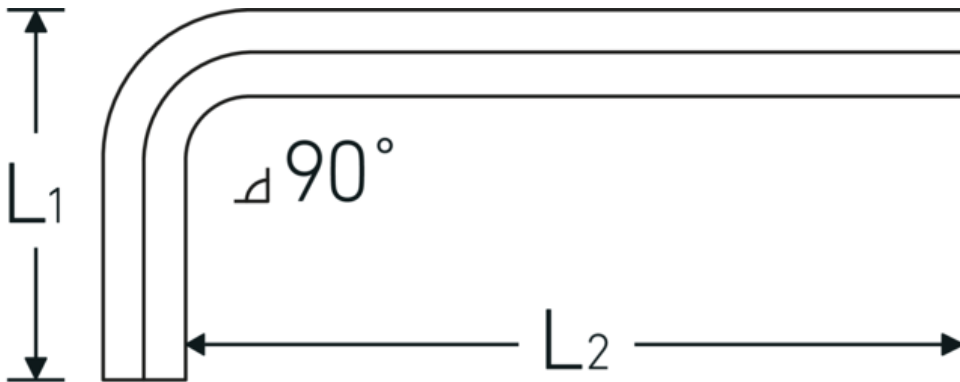

10760a

Art. no. **43553014**  
 GTIN **4018754332342**  
 Model **10760a 7/32**  
**WINKELSCHRAUBENDREHER**  
**SECHSKANT**

**Label.** Utgång sexkant 7/32 L.32mm x 80mm

**Features.**

- för insexskruv
- kromvanadium, förnicklade (0,028; 0,035; 0,050" brunerade)

### Technical Drawing.

### Technical Attributes.

Utgång sexkant utsida (tum)	7/32
L1	32 mm
L2	80 mm

### Logistics data.

Djup mm (IFS)	89
Bredd mm (IFS)	35
Höjd mm (IFS)	6
Längd (packad, mm)	175
Bredd (packad, mm)	100
Höjd (packad, mm)	7
Volym (förpackad, dm3)	0.1225 dm3

<b>Art. no.</b>	43553014
<b>Vikt (brutto, kg)</b>	0,240
<b>Vikt PAP (kg)</b>	0,000
<b>Vikt PVC (kg)</b>	0,004
<b>GTIN</b>	4018754332342
<b>Ursprungsland AWR</b>	GERMANY
<b>Ursprungsregion</b>	Nordrhein-Westfalen
<b>WEEE/ElektroG</b>	nicht ear-pflichtig
<b>Tulltaxa nr.</b>	82054000
<b>Förpackningsstandard</b>	10
<b>Vikt (g)</b>	23 g