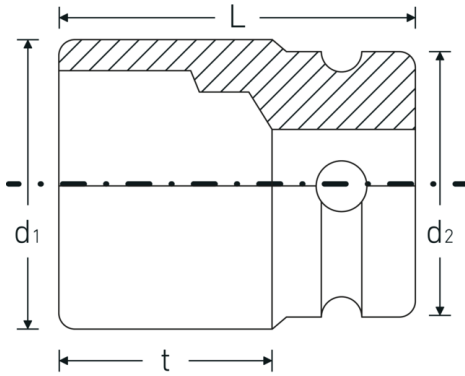

IMPACT-doppen 1/2"

50IMP

Artikelnr. 23010008
GTIN 4018754233731
Model 50 IMP 8

Aanwijzing.

IMPACT-dop 1/2 " 8mm L.38mm

Eigenschappen.

- zeskant
- 1/2" aansluiting
- DIN 3129 / ISO 1711-2
- Chrome Alloy Steel, gebruineerd

Geoptimaliseerde functionaliteit.

Alle IMPACT-doppen hebben een doorlopend boorgat voor de verbindingssstift en een diepe groef voor de rubberen veiligheidsring. De verbindingssstift wordt bij gebruik niet belast.

Technische tekening.

Technische kenmerken.

Uitvoerprofiel	zeskant
Aandrijving vierkant binnen (inch)	1/2 "
d1	14,3 mm
d2	25 mm
DIN	DIN 3129 / ISO 1711-2
Lengte mm (L)	38 mm
Sleutelplaatdikte [mm]	8 mm
t	21,5 mm

Logistieke gegevens.

Diepte mm (IFS)	32
Breedte mm (IFS)	24
Hoogte mm (IFS)	24
WEEE/ElektroG	nicht ear-pflichtig
Lengte (verpakt, mm)	150
Breedte (verpakt, mm)	90
Hoogte (verpakt, mm)	25
Volume (verpakt, dm3)	0.3375 dm3
Artikelnr.	23010008
Gewicht (bruto, KG)	0,874
Gewicht PAP (KG)	0,000
Gewicht PVC (KG)	0,004
GTIN	4018754233731
Land van oorsprong AWR	GERMANY
Regio van oorsprong	Nordrhein-Westfalen
Douanetarief nr.	82042000
Verpakkingsstandaard	10
Gewicht (g)	86 g