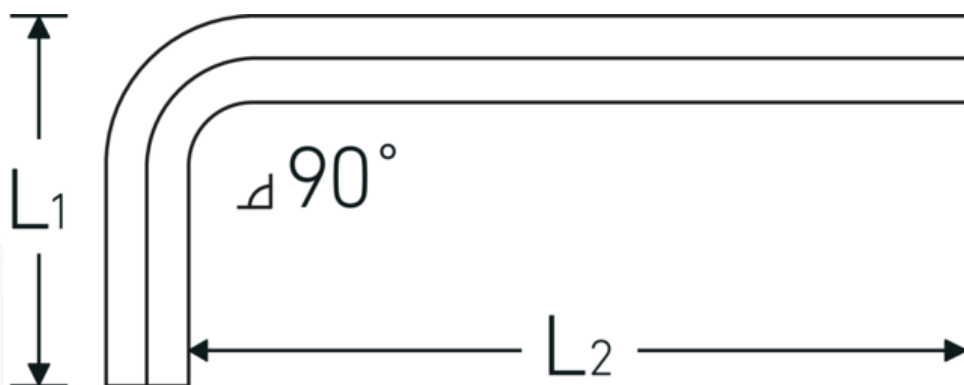

### Designazione.

Chiave esagonale piegata metrica Esagono di uscita 12mm Lar.45mm x 125mm

### Descrizione.

- DIN ISO 2936
- per viti a brugola esagonali
- cromo vanadio, nichelate
- 0,9 mm brunito

## Attributi tecnici.

<b>Profilo di uscita</b>	Esagonale
<b>Uscita esagono esterno (mm)</b>	12 mm
<b>DIN</b>	DIN ISO 2936
<b>L1</b>	45 mm
<b>L2</b>	125 mm